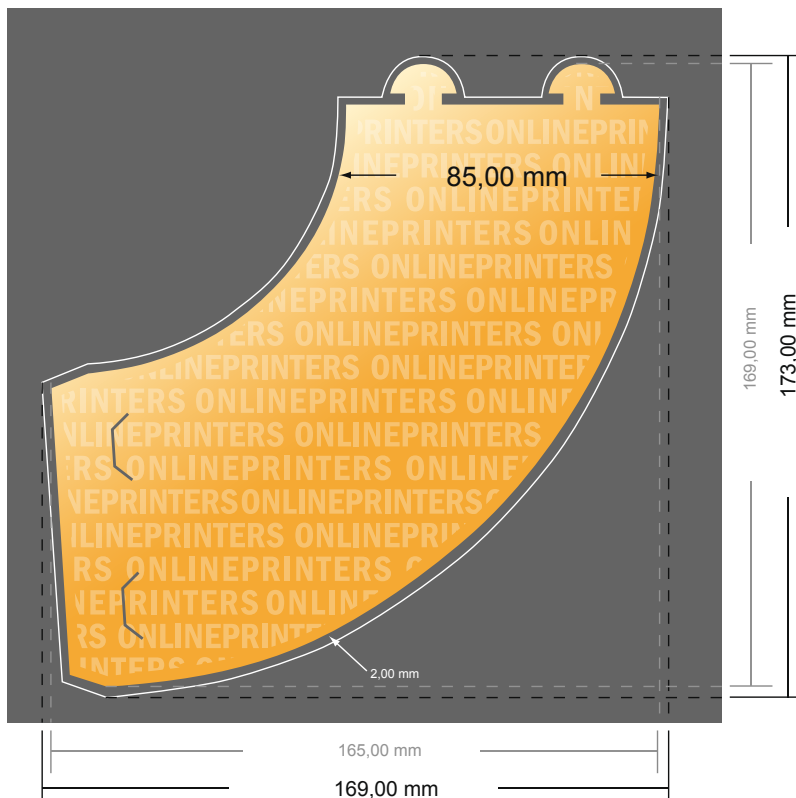

## Etichette per collo bottiglia

- Formato dei dati:  
16,90 x 17,30 cm
- Formato finale (aperto):  
16,50 x 16,90 cm
- Le misure del fronte e del retro sono identiche.
- **Distanza di sicurezza**  
4 mm: distanza dei testi/delle informazioni dal bordo del formato finale per evitare un punto di taglio indesiderato.

### Attenersi alle seguenti indicazioni:

- Creare i documenti con la smarginatura e la distanza di sicurezza indicate.
- Impostare i colori di sfondo, le immagini o i grafici fino al bordo del formato dei dati.
- In fase di produzione il taglio, la fustellatura e la piegatura possono dar luogo a tolleranze.
- Questo schizzo non è conforme alla scala.
- Per indicazioni sui dati per la stampa, consultare la voce di menu "Dati per la stampa" su [www.onlineprinters.it](http://www.onlineprinters.it)