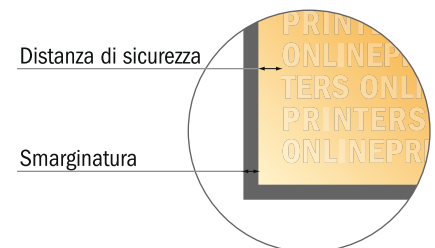

## Etichette per collo bottiglia

- Formato dei dati:  
16,90 x 17,30 cm
- Formato finale (aperto):  
16,50 x 16,90 cm
- Le misure del fronte e del retro sono identiche.
- **Distanza di sicurezza**  
4 mm: distanza dei testi/delle informazioni dal bordo del formato finale per evitare un punto di taglio indesiderato.

### Attenersi alle seguenti indicazioni:

- Creare i documenti con la smarginatura e la distanza di sicurezza indicate.
- Impostare i colori di sfondo, le immagini o i grafici fino al bordo del formato dei dati.
- In fase di produzione il taglio, la fustellatura e la piegatura possono dar luogo a tolleranze.
- Questo schizzo non è conforme alla scala.
- Per indicazioni sui dati per la stampa, consultare la voce di menu "Dati per la stampa" su [www.onlineprinters.it](http://www.onlineprinters.it)