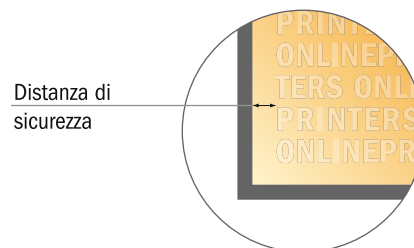

Fogli di stampa

70,0 x 100,0

- Formato foglio grezzo: 100,00 x 70,00 cm
- Area stampabile: 97,00 x 66,00 cm
- Le misure del fronte e del retro sono identiche.
- **Distanza di sicurezza**
4 mm: distanza dei testi/delle informazioni dal bordo del formato finale per evitare un punto di taglio indesiderato.

Attenersi alle seguenti indicazioni:

- Creare i documenti con la smarginatura e la distanza di sicurezza indicate.
- Impostare i colori di sfondo, le immagini o i grafici fino al bordo del formato dei dati.
- In fase di produzione il taglio, la fustellatura e la piegatura possono dar luogo a tolleranze.
- Questo schizzo non è conforme alla scala.
- Per indicazioni sui dati per la stampa, consultare la voce di menu "Dati per la stampa" su www.onlineprinters.it