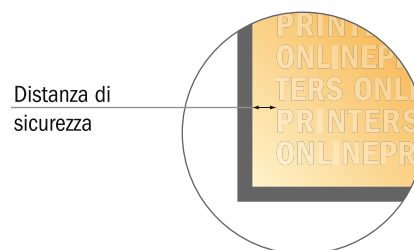

Fogli di stampa

65,0 x 46,0

- Formato foglio grezzo: 65,00 x 46,00 cm
- Area stampabile: 63,00 x 43,00 cm
- Le misure del fronte e del retro sono identiche.
- **Distanza di sicurezza**
4 mm: distanza dei testi/delle informazioni dal bordo del formato finale per evitare un punto di taglio indesiderato.

Attenersi alle seguenti indicazioni:

- Creare i documenti con la smarginatura e la distanza di sicurezza indicate.
- Impostare i colori di sfondo, le immagini o i grafici fino al bordo del formato dei dati.
- In fase di produzione il taglio, la fustellatura e la piegatura possono dar luogo a tolleranze.
- Questo schizzo non è conforme alla scala.
- Per indicazioni sui dati per la stampa, consultare la voce di menu "Dati per la stampa" su www.onlineprinters.it