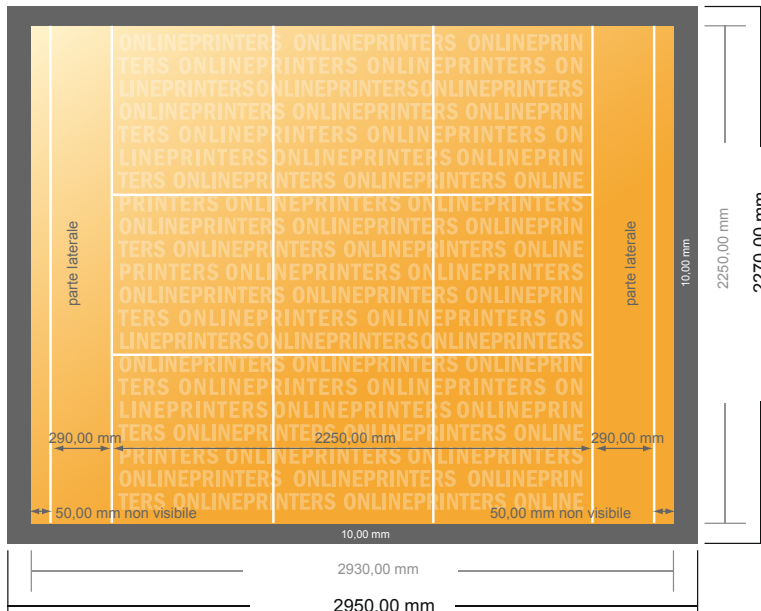

Espositore pieghevole incl. stampa

225,0 x 225,0 cm

- **Formato dei dati**
(incl. 10,00 mm margine di cucitura):
295,00 x 227,00 cm
- **Formato finale (aperto):**
293,00 x 225,00 cm
- **Formato finale (chiuso):**
225,00 x 225,00 cm
- **Distanza di sicurezza**
50 mm: distanza dei testi/delle informazioni dal bordo del formato finale per evitare un punto di taglio indesiderato.

Attenersi alle seguenti indicazioni:

- Creare i documenti con la smarginatura e la distanza di sicurezza indicate.
- Impostare i colori di sfondo, le immagini o i grafici fino al bordo del formato dei dati.
- In fase di produzione il taglio, la fustellatura e la piegatura possono dar luogo a tolleranze.
- Questo schizzo non è conforme alla scala.
- Per indicazioni sui dati per la stampa, consultare la voce di menu "Dati per la stampa" su www.onlineprinters.it