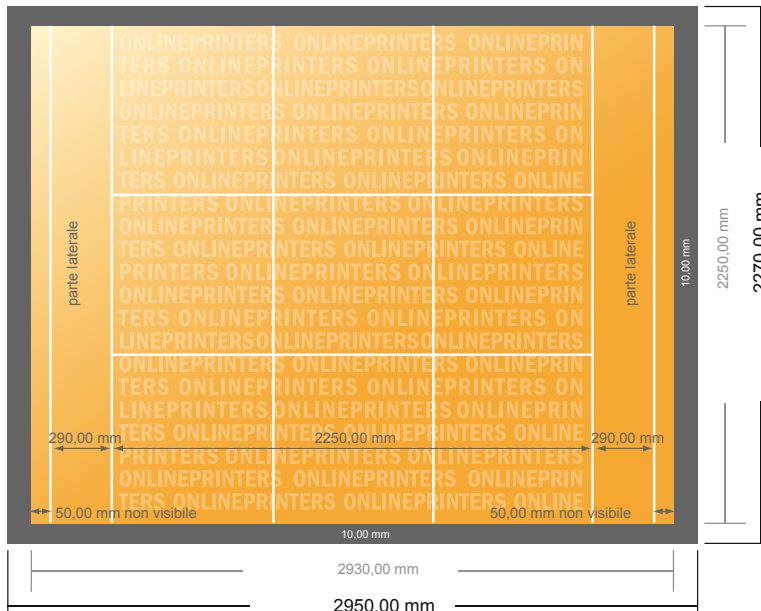

Espositore pieghevole solo stampa

225,0 x 225,0 cm

- Formato dei dati (incl. 10,00 mm margine di cucitura):
295,00 x 227,00 cm
- Formato finale:
293,00 x 225,00 cm
- **Distanza di sicurezza**
50 mm: distanza dei testi/delle informazioni dal bordo del formato finale per evitare un punto di taglio indesiderato.

Attenersi alle seguenti indicazioni:

- Creare i documenti con la smarginatura e la distanza di sicurezza indicate.
- Impostare i colori di sfondo, le immagini o i grafici fino al bordo del formato dei dati.
- In fase di produzione il taglio, la fustellatura e la piegatura possono dar luogo a tolleranze.
- Questo schizzo non è conforme alla scala.
- Per indicazioni sui dati per la stampa, consultare la voce di menu "Dati per la stampa" su www.onlineprinters.it