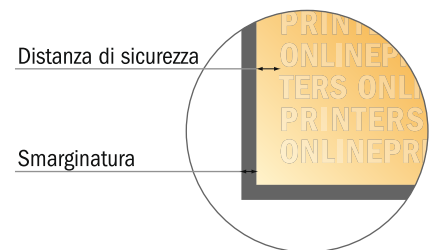

Espositore pieghevole solo stampa

225,0 x 225,0 cm

- Formato dei dati (incl. 10,00 mm margine di cucitura):
295,00 x 227,00 cm
- Formato finale:
293,00 x 225,00 cm
- **Distanza di sicurezza**
50 mm: distanza dei testi/delle informazioni dal bordo del formato finale per evitare un punto di taglio indesiderato.

Attenersi alle seguenti indicazioni:

- Creare i documenti con la smarginatura e la distanza di sicurezza indicate.
- Impostare i colori di sfondo, le immagini o i grafici fino al bordo del formato dei dati.
- In fase di produzione il taglio, la fustellatura e la piegatura possono dar luogo a tolleranze.
- Questo schizzo non è conforme alla scala.
- Per indicazioni sui dati per la stampa, consultare la voce di menu "Dati per la stampa" su www.onlineprinters.it