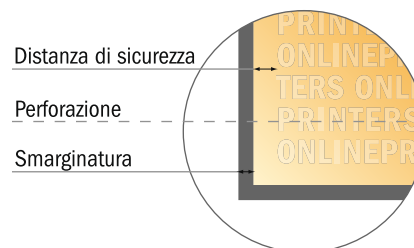

Espositore

DIN-A7 • Orizzontale

- Formato dei dati (incl. 2,00 mm refilo): 10,90 x 22,70 cm
- Formato finale: 10,50 x 22,30 cm
- Le misure del fronte e del retro sono identiche.
- **Distanza di sicurezza**
4 mm: distanza dei testi/delle informazioni dal bordo del formato finale per evitare un punto di taglio indesiderato.

Attenersi alle seguenti indicazioni:

- Creare i documenti con la smarginatura e la distanza di sicurezza indicate.
- Impostare i colori di sfondo, le immagini o i grafici fino al bordo del formato dei dati.
- In fase di produzione il taglio, la fustellatura e la piegatura possono dar luogo a tolleranze.
- Questo schizzo non è conforme alla scala.
- Per indicazioni sui dati per la stampa, consultare la voce di menu "Dati per la stampa" su www.onlineprinters.it