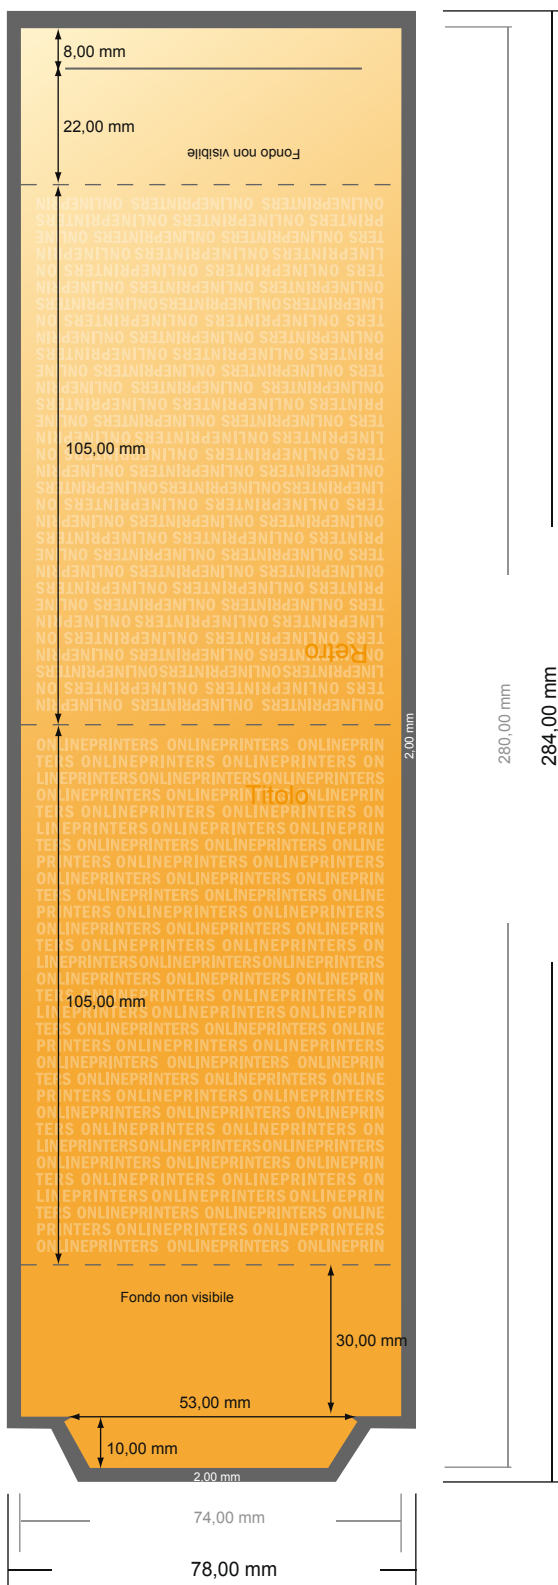

Espositore

DIN-A7 • Verticale

- Formato dei dati (incl. 2,00 mm refilo): 7,80 x 28,40 cm
- Formato finale: 7,40 x 28,00 cm
- Le misure del fronte e del retro sono identiche.
- **Distanza di sicurezza**
4 mm: distanza dei testi/delle informazioni dal bordo del formato finale per evitare un punto di taglio indesiderato.

Attenersi alle seguenti indicazioni:

- Creare i documenti con la smarginatura e la distanza di sicurezza indicate.
- Impostare i colori di sfondo, le immagini o i grafici fino al bordo del formato dei dati.
- In fase di produzione il taglio, la fustellatura e la piegatura possono dar luogo a tolleranze.
- Questo schizzo non è conforme alla scala.
- Per indicazioni sui dati per la stampa, consultare la voce di menu "Dati per la stampa" su www.onlineprinters.it