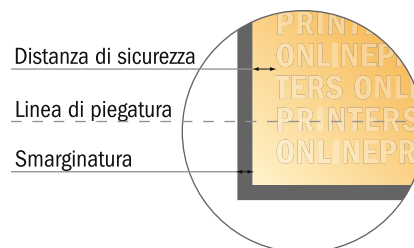

Espositore

DIN-A7 • Verticale

- Formato dei dati (incl. 2,00 mm refilo): 7,80 x 28,40 cm
- Formato finale: 7,40 x 28,00 cm
- Le misure del fronte e del retro sono identiche.
- **Distanza di sicurezza**
4 mm: distanza dei testi/delle informazioni dal bordo del formato finale per evitare un punto di taglio indesiderato.

Attenersi alle seguenti indicazioni:

- Creare i documenti con la smarginatura e la distanza di sicurezza indicate.
- Impostare i colori di sfondo, le immagini o i grafici fino al bordo del formato dei dati.
- In fase di produzione il taglio, la fustellatura e la piegatura possono dar luogo a tolleranze.
- Questo schizzo non è conforme alla scala.
- Per indicazioni sui dati per la stampa, consultare la voce di menu "Dati per la stampa" su www.onlineprinters.it