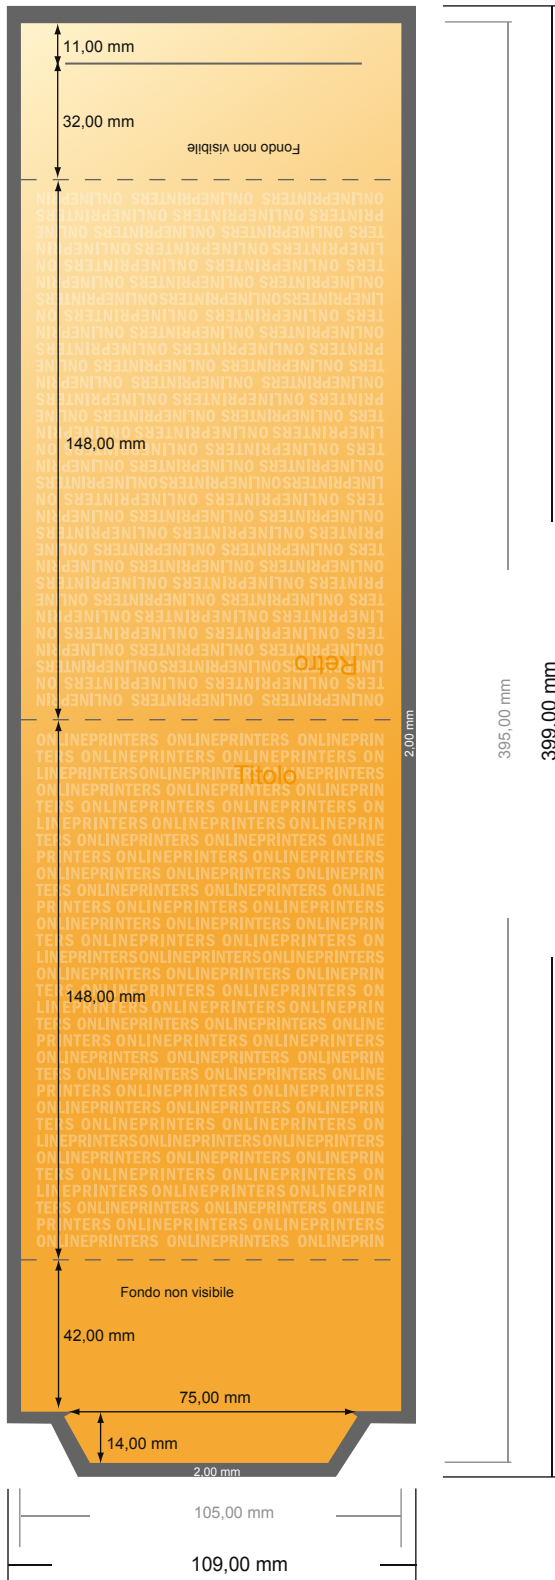

Espositore

DIN-A6 • Verticale

- **Formato dei dati**
(incl. 2,00 mm refilo):
10,90 x 39,90 cm
- **Formato finale:**
10,50 x 39,50 cm
- **Distanza di sicurezza**
4 mm: distanza dei testi/delle informazioni dal bordo del formato finale per evitare un punto di taglio indesiderato.

Attenersi alle seguenti indicazioni:

- Creare i documenti con la smarginatura e la distanza di sicurezza indicate.
- Impostare i colori di sfondo, le immagini o i grafici fino al bordo del formato dei dati.
- In fase di produzione il taglio, la fustellatura e la piegatura possono dar luogo a tolleranze.
- Questo schizzo non è conforme alla scala.
- Per indicazioni sui dati per la stampa, consultare la voce di menu "Dati per la stampa" su www.onlineprinters.it