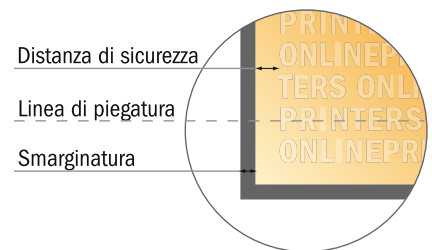

Espositore

DIN-A6 • Verticale

- **Formato dei dati**
(incl. 2,00 mm refilo):
10,90 x 39,90 cm
- **Formato finale:**
10,50 x 39,50 cm
- **Distanza di sicurezza**
4 mm: distanza dei testi/delle informazioni dal bordo del formato finale per evitare un punto di taglio indesiderato.

Attenersi alle seguenti indicazioni:

- Creare i documenti con la smarginatura e la distanza di sicurezza indicate.
- Impostare i colori di sfondo, le immagini o i grafici fino al bordo del formato dei dati.
- In fase di produzione il taglio, la fustellatura e la piegatura possono dar luogo a tolleranze.
- Questo schizzo non è conforme alla scala.
- Per indicazioni sui dati per la stampa, consultare la voce di menu "Dati per la stampa" su www.onlineprinters.it