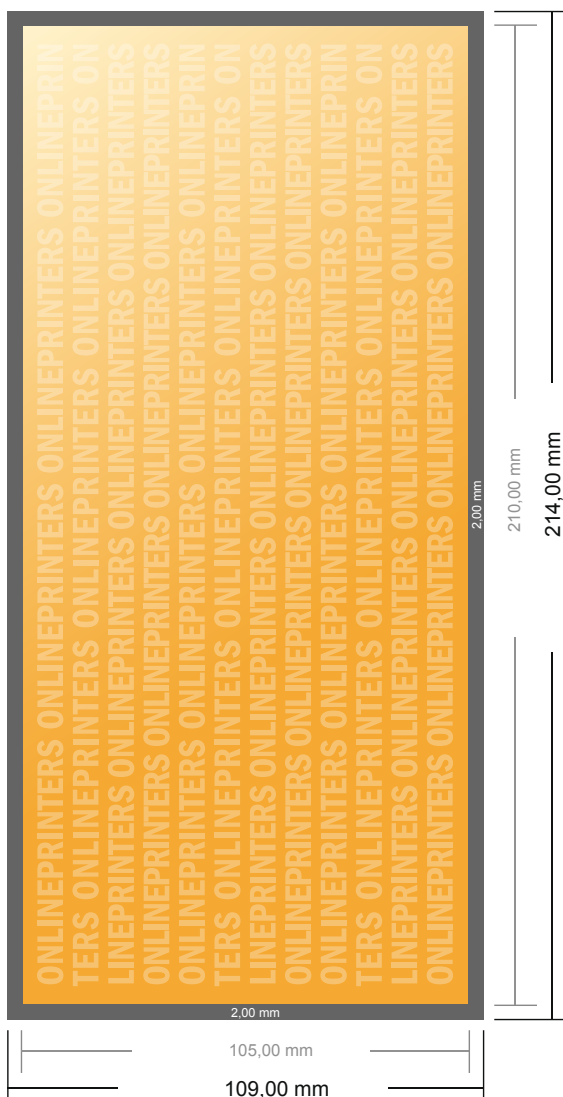

## Set in carta autocopiativa

DIN lungo • Orizzontale

- Formato dei dati (incl. 2,00 mm refilo):  
21,40 x 10,90 cm
- Formato finale:  
21,00 x 10,50 cm
- **Distanza di sicurezza**  
4 mm: distanza dei testi/delle informazioni dal bordo del formato finale per evitare un punto di taglio indesiderato.

### Attenersi alle seguenti indicazioni:

- Creare i documenti con la smarginatura e la distanza di sicurezza indicate.
- Impostare i colori di sfondo, le immagini o i grafici fino al bordo del formato dei dati.
- In fase di produzione il taglio, la fustellatura e la piegatura possono dar luogo a tolleranze.
- Questo schizzo non è conforme alla scala.
- Per indicazioni sui dati per la stampa, consultare la voce di menu "Dati per la stampa" su [www.onlineprinters.it](http://www.onlineprinters.it)