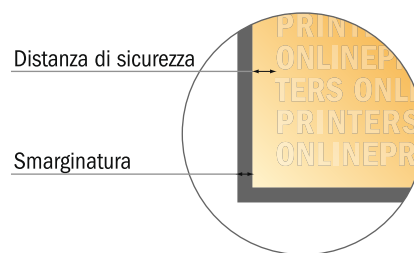

## Set in carta autocopiativa

DIN lungo • Orizzontale

- Formato dei dati (incl. 2,00 mm refilo):  
21,40 x 10,90 cm
- Formato finale:  
21,00 x 10,50 cm
- **Distanza di sicurezza**  
4 mm: distanza dei testi/delle informazioni dal bordo del formato finale per evitare un punto di taglio indesiderato.

### Attenersi alle seguenti indicazioni:

- Creare i documenti con la smarginatura e la distanza di sicurezza indicate.
- Impostare i colori di sfondo, le immagini o i grafici fino al bordo del formato dei dati.
- In fase di produzione il taglio, la fustellatura e la piegatura possono dar luogo a tolleranze.
- Questo schizzo non è conforme alla scala.
- Per indicazioni sui dati per la stampa, consultare la voce di menu "Dati per la stampa" su [www.onlineprinters.it](http://www.onlineprinters.it)