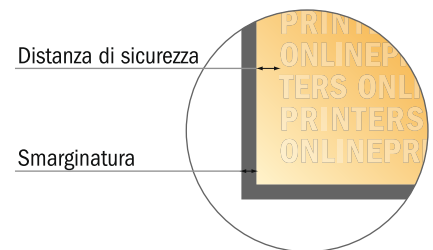

Set in carta autocopiativa

DIN-A6

- Formato dei dati (incl. 2,00 mm refilo): 10,90 x 15,20 cm
- Formato finale: 10,50 x 14,80 cm
- **Distanza di sicurezza**
4 mm: distanza dei testi/delle informazioni dal bordo del formato finale per evitare un punto di taglio indesiderato.

Attenersi alle seguenti indicazioni:

- Creare i documenti con la smarginatura e la distanza di sicurezza indicate.
- Impostare i colori di sfondo, le immagini o i grafici fino al bordo del formato dei dati.
- In fase di produzione il taglio, la fustellatura e la piegatura possono dar luogo a tolleranze.
- Questo schizzo non è conforme alla scala.
- Per indicazioni sui dati per la stampa, consultare la voce di menu "Dati per la stampa" su www.onlineprinters.it