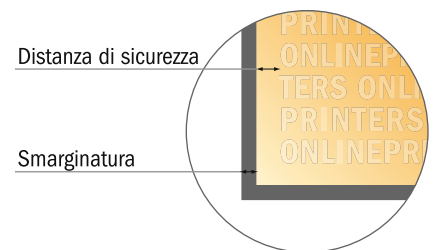

Set in carta autocopiativa

DIN-A4

- Formato dei dati (incl. 2,00 mm refilo): 21,40 x 30,10 cm
- Formato finale: 21,00 x 29,70 cm
- Le misure del fronte e del retro sono identiche.
- **Distanza di sicurezza**
4 mm: distanza dei testi/delle informazioni dal bordo del formato finale per evitare un punto di taglio indesiderato.

Attenersi alle seguenti indicazioni:

- Creare i documenti con la smarginatura e la distanza di sicurezza indicate.
- Impostare i colori di sfondo, le immagini o i grafici fino al bordo del formato dei dati.
- In fase di produzione il taglio, la fustellatura e la piegatura possono dar luogo a tolleranze.
- Questo schizzo non è conforme alla scala.
- Per indicazioni sui dati per la stampa, consultare la voce di menu "Dati per la stampa" su www.onlineprinters.it