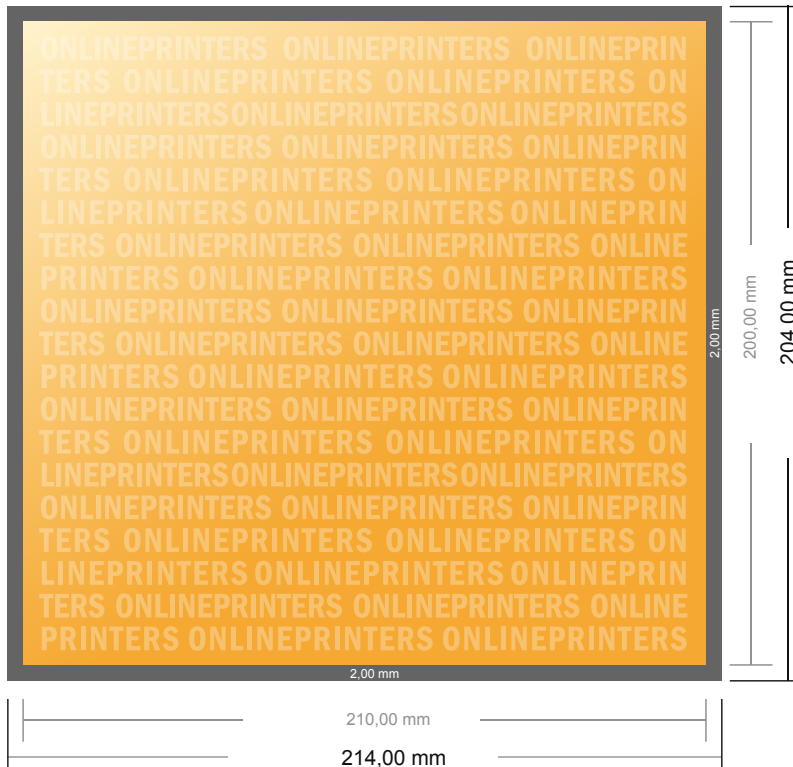

Set in carta autocopiativa

1/6-DIN • Orizzontale

- Formato dei dati (incl. 2,00 mm refilo): 21,40 x 20,40 cm
- Formato finale: 21,00 x 20,00 cm
- Le misure del fronte e del retro sono identiche.
- **Distanza di sicurezza**
4 mm: distanza dei testi/delle informazioni dal bordo del formato finale per evitare un punto di taglio indesiderato.

Attenersi alle seguenti indicazioni:

- Creare i documenti con la smarginatura e la distanza di sicurezza indicate.
- Impostare i colori di sfondo, le immagini o i grafici fino al bordo del formato dei dati.
- In fase di produzione il taglio, la fustellatura e la piegatura possono dar luogo a tolleranze.
- Questo schizzo non è conforme alla scala.
- Per indicazioni sui dati per la stampa, consultare la voce di menu "Dati per la stampa" su www.onlineprinters.it