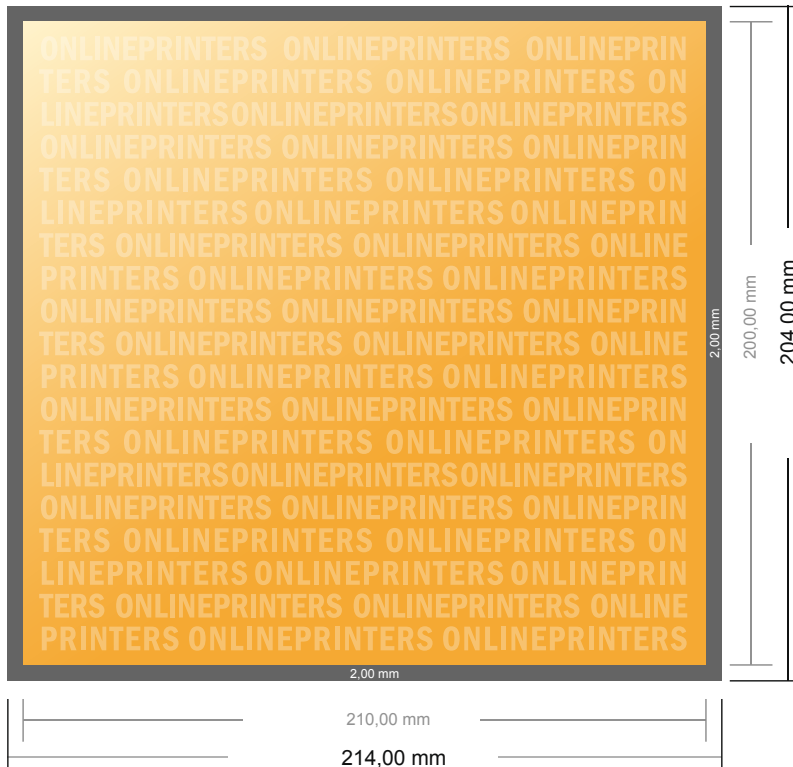

## Set in carta autocopiativa

1/6-DIN • Orizzontale

- Formato dei dati (incl. 2,00 mm refilo): 21,40 x 20,40 cm
- Formato finale: 21,00 x 20,00 cm
- **Distanza di sicurezza**  
4 mm: distanza dei testi/delle informazioni dal bordo del formato finale per evitare un punto di taglio indesiderato.

### Attenersi alle seguenti indicazioni:

- Creare i documenti con la smarginatura e la distanza di sicurezza indicate.
- Impostare i colori di sfondo, le immagini o i grafici fino al bordo del formato dei dati.
- In fase di produzione il taglio, la fustellatura e la piegatura possono dar luogo a tolleranze.
- Questo schizzo non è conforme alla scala.
- Per indicazioni sui dati per la stampa, consultare la voce di menu "Dati per la stampa" su [www.onlineprinters.it](http://www.onlineprinters.it)