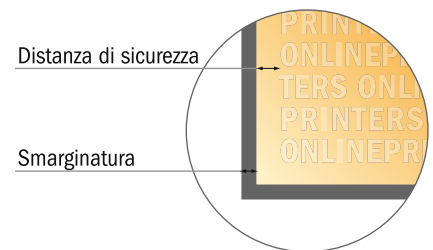

## Set in carta autocopiativa

1/6-DIN • Orizzontale

- Formato dei dati (incl. 2,00 mm refilo): 21,40 x 20,40 cm
- Formato finale: 21,00 x 20,00 cm
- **Distanza di sicurezza**  
4 mm: distanza dei testi/delle informazioni dal bordo del formato finale per evitare un punto di taglio indesiderato.

### Attenersi alle seguenti indicazioni:

- Creare i documenti con la smarginatura e la distanza di sicurezza indicate.
- Impostare i colori di sfondo, le immagini o i grafici fino al bordo del formato dei dati.
- In fase di produzione il taglio, la fustellatura e la piegatura possono dar luogo a tolleranze.
- Questo schizzo non è conforme alla scala.
- Per indicazioni sui dati per la stampa, consultare la voce di menu "Dati per la stampa" su [www.onlineprinters.it](http://www.onlineprinters.it)