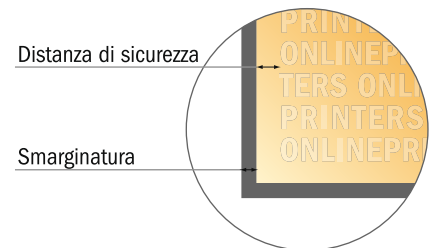

Cartoline adesive

9,0 x 5,0 cm

- Formato dei dati (incl. 2,00 mm refilo): 5,40 x 9,40 cm
- Formato finale: 5,00 x 9,00 cm
- Le misure del fronte e del retro sono identiche.
- **Distanza di sicurezza**
4 mm: distanza dei testi/delle informazioni dal bordo del formato finale per evitare un punto di taglio indesiderato.

Attenersi alle seguenti indicazioni:

- Creare i documenti con la smarginatura e la distanza di sicurezza indicate.
- Impostare i colori di sfondo, le immagini o i grafici fino al bordo del formato dei dati.
- In fase di produzione il taglio, la fustellatura e la piegatura possono dar luogo a tolleranze.
- Questo schizzo non è conforme alla scala.
- Per indicazioni sui dati per la stampa, consultare la voce di menu "Dati per la stampa" su www.onlineprinters.it