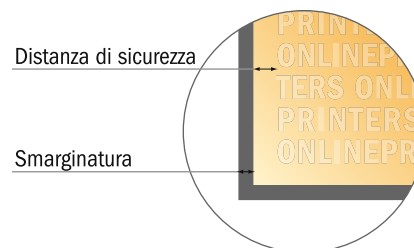

Cartoline

Maxi

- **Formato dei dati**
(incl. 2,00 mm refilo):
12,90 x 23,90 cm
- **Formato finale:**
12,50 x 23,50 cm
- **Le misure del fronte e del retro sono identiche.**
- **Distanza di sicurezza**
4 mm: distanza dei testi/delle informazioni dal bordo del formato finale per evitare un punto di taglio indesiderato.

Attenersi alle seguenti indicazioni:

- Creare i documenti con la smarginatura e la distanza di sicurezza indicate.
- Impostare i colori di sfondo, le immagini o i grafici fino al bordo del formato dei dati.
- In fase di produzione il taglio, la fustellatura e la piegatura possono dar luogo a tolleranze.
- Questo schizzo non è conforme alla scala.
- Per indicazioni sui dati per la stampa, consultare la voce di menu "Dati per la stampa" su www.onlineprinters.it