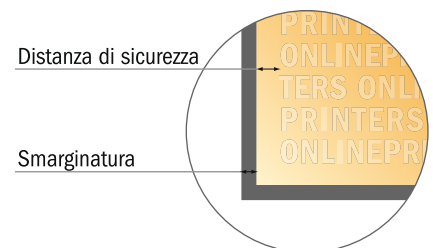

Cartoline adesive

8,5 x 5,5 cm

- Formato dei dati (incl. 2,00 mm refilo): 5,90 x 8,90 cm
- Formato finale: 5,50 x 8,50 cm
- Le misure del fronte e del retro sono identiche.
- **Distanza di sicurezza**
4 mm: distanza dei testi/delle informazioni dal bordo del formato finale per evitare un punto di taglio indesiderato.

Attenersi alle seguenti indicazioni:

- Creare i documenti con la smarginatura e la distanza di sicurezza indicate.
- Impostare i colori di sfondo, le immagini o i grafici fino al bordo del formato dei dati.
- In fase di produzione il taglio, la fustellatura e la piegatura possono dar luogo a tolleranze.
- Questo schizzo non è conforme alla scala.
- Per indicazioni sui dati per la stampa, consultare la voce di menu "Dati per la stampa" su www.onlineprinters.it