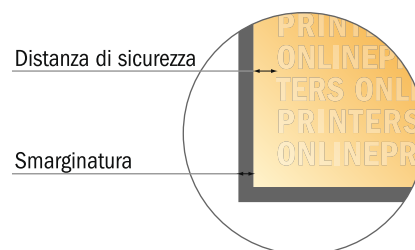

Cartoline

1/3 DIN-A4

- Formato dei dati (incl. 2,00 mm refilo): 10,30 x 21,40 cm
- Formato finale: 9,90 x 21,00 cm
- Le misure del fronte e del retro sono identiche.
- **Distanza di sicurezza**
4 mm: distanza dei testi/delle informazioni dal bordo del formato finale per evitare un punto di taglio indesiderato.

Attenersi alle seguenti indicazioni:

- Creare i documenti con la smarginatura e la distanza di sicurezza indicate.
- Impostare i colori di sfondo, le immagini o i grafici fino al bordo del formato dei dati.
- In fase di produzione il taglio, la fustellatura e la piegatura possono dar luogo a tolleranze.
- Questo schizzo non è conforme alla scala.
- Per indicazioni sui dati per la stampa, consultare la voce di menu "Dati per la stampa" su www.onlineprinters.it