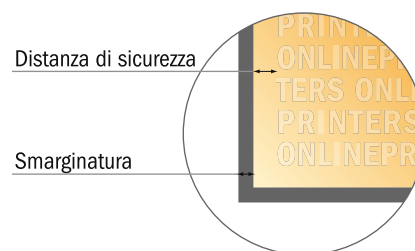

## Cartoline adesive

A8-Quadrato

- Formato dei dati (incl. 2,00 mm refilo): 5,60 x 5,60 cm
- Formato finale: 5,20 x 5,20 cm
- **Distanza di sicurezza**  
4 mm: distanza dei testi/delle informazioni dal bordo del formato finale per evitare un punto di taglio indesiderato.

### Attenersi alle seguenti indicazioni:

- Creare i documenti con la smarginatura e la distanza di sicurezza indicate.
- Impostare i colori di sfondo, le immagini o i grafici fino al bordo del formato dei dati.
- In fase di produzione il taglio, la fustellatura e la piegatura possono dar luogo a tolleranze.
- Questo schizzo non è conforme alla scala.
- Per indicazioni sui dati per la stampa, consultare la voce di menu "Dati per la stampa" su [www.onlineprinters.it](http://www.onlineprinters.it)