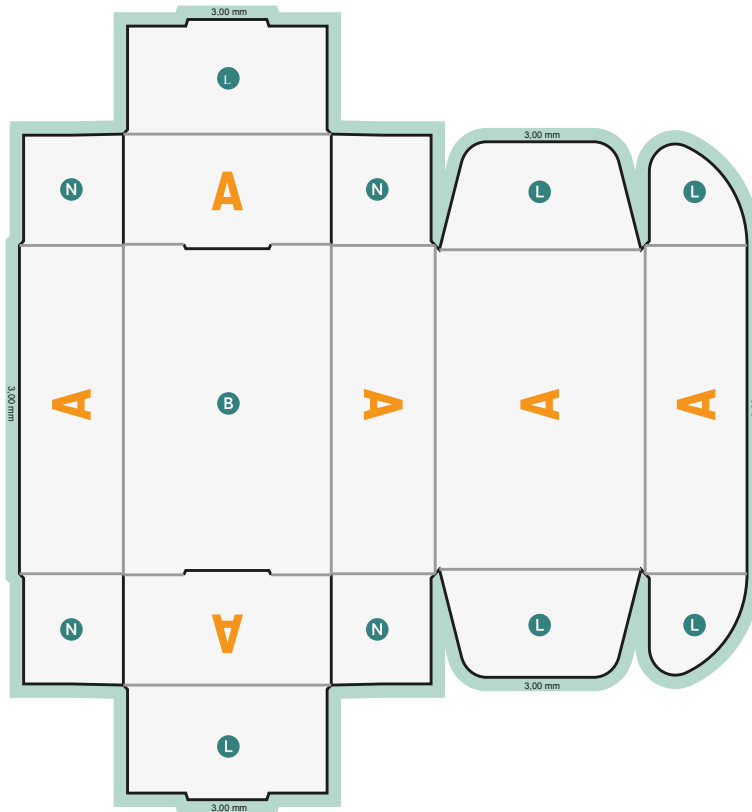

Scatole cofanetto

Inserimento libero del formato

Z larghezza
X lunghezza
Y altezza

- Inserimento libero del formato
- **Distanza di sicurezza**
 4 mm: distanza dei testi/delle informazioni dal bordo del formato finale per evitare un punto di taglio indesiderato.

Attenersi alle seguenti indicazioni:

- Creare i documenti con la smarginatura e la distanza di sicurezza indicate.
- Impostare i colori di sfondo, le immagini o i grafici fino al bordo del formato dei dati.
- In fase di produzione il taglio, la fustellatura e la piegatura possono dar luogo a tolleranze.
- Questo schizzo non è conforme alla scala.
- Per indicazioni sui dati per la stampa, consultare la voce di menu "Dati per la stampa" su www.onlineprinters.it

Scatole cofanetto

Inserimento libero del formato

- B** Fondo
- N** non visibile
- L** Area parzialmente visibile
- Smarginatura**

- 1** Refilo di 3 mm
- 2** Creare gli elementi neri solo con nero al 100 %
(ad es. barcode come EAN, codici QR, testi, ecc.)
- 3** Applicazione del colore max. 300 %

- Inserimento libero del formato
- **Distanza di sicurezza**
4 mm: distanza dei testi/delle informazioni dal bordo del formato finale per evitare un punto di taglio indesiderato.

Attenersi alle seguenti indicazioni: