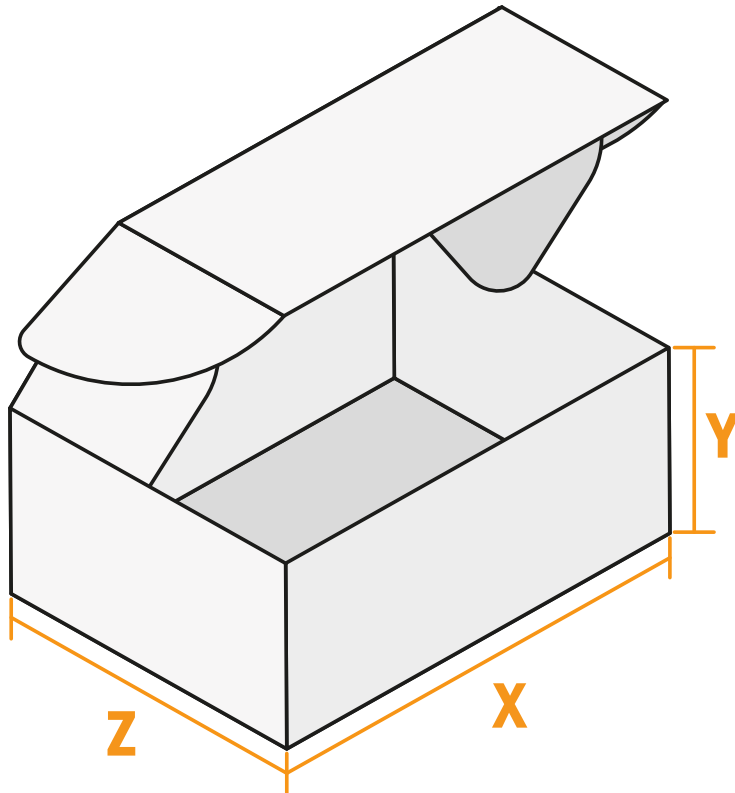

Scatole cofanetto

Inserimento libero del formato

Z larghezza
X lunghezza
Y altezza

- Inserimento libero del formato
- **Distanza di sicurezza**
 4 mm: distanza dei testi/delle informazioni dal bordo del formato finale per evitare un punto di taglio indesiderato.

Attenersi alle seguenti indicazioni:

- Creare i documenti con la smarginatura e la distanza di sicurezza indicate.
- Impostare i colori di sfondo, le immagini o i grafici fino al bordo del formato dei dati.
- In fase di produzione il taglio, la fustellatura e la piegatura possono dar luogo a tolleranze.
- Questo schizzo non è conforme alla scala.
- Per indicazioni sui dati per la stampa, consultare la voce di menu "Dati per la stampa" su www.onlineprinters.it

Scatole cofanetto

Inserimento libero del formato

- B** Fondo
- N** non visibile
- L** Area parzialmente visibile
- Smarginatura**

- 1** Refilo di 3 mm
- 2** Creare gli elementi neri solo con nero al 100 %
(ad es. barcode come EAN, codici QR, testi, ecc.)
- 3** Applicazione del colore max. 300 %