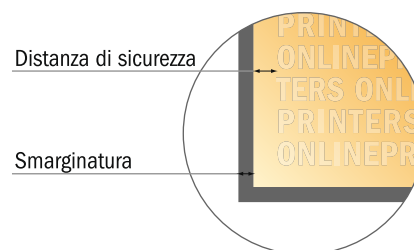

## Borse con foro di presa CLASSIC

24 x 34 x 10 cm

Vista formato ruotata di 90°.

- Formato dei dati (incl. 3,00 mm refilo): 70,60 x 48,60 cm
- Formato finale (aperto): 70,00 x 48,00 cm
- Formato finale (chiuso): 24,00 x 34,00 x 10,00 cm

- **Distanza di sicurezza**  
5.00 mm: distanza dei testi/delle informazioni dal bordo del formato finale per evitare un punto di taglio indesiderato.