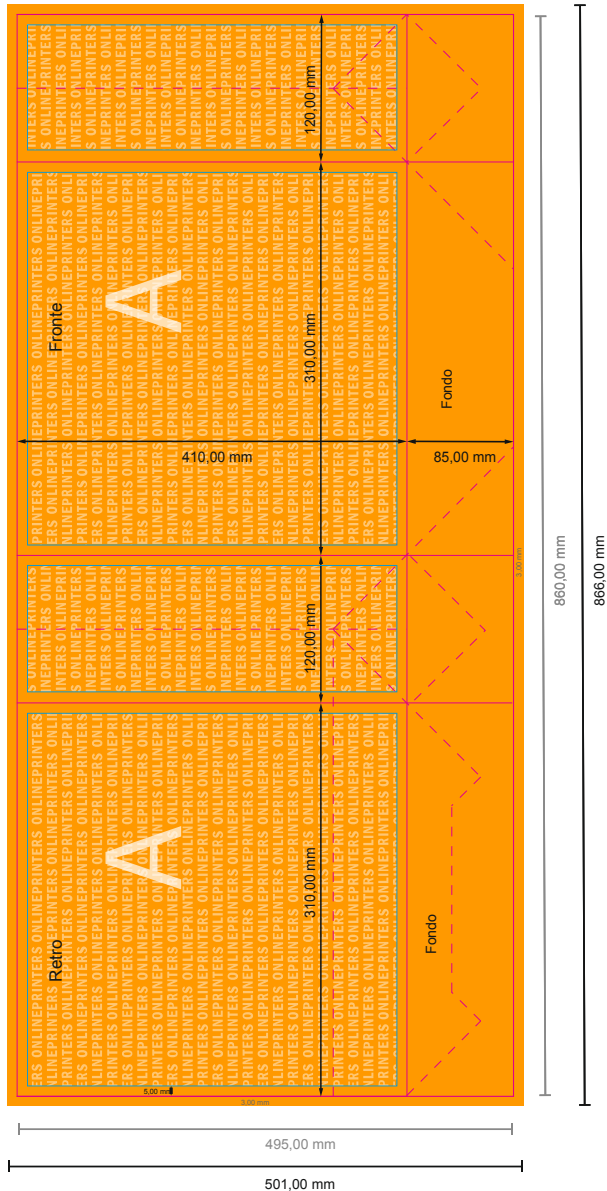

Borse con manici in cordoncino di carta STANDARD

31 x 41 x 12 cm

Vista formato ruotata di 90°.

ATTENZIONE

Eliminare la fustella dal modello scaricato, prima di generare i dati per la stampa. Indicare la posizione della fustella usando un secondo file (file di consultazione).

- Formato dei dati (incl. 3,00 mm refilo): 86,60 x 50,10 cm
- Formato finale (aperto): 86,00 x 49,50 cm
- Formato finale (chiuso): 31,00 x 41,00 x 12,00 cm
- **Distanza di sicurezza**
5.00 mm: distanza dei testi/delle informazioni dal bordo del formato finale per evitare un punto di taglio indesiderato.

Attendersi alle seguenti indicazioni:

- Creare i documenti con la smarginatura e la distanza di sicurezza indicate.
- Impostare i colori di sfondo, le immagini o i grafici fino al bordo del formato dei dati.
- In fase di produzione il taglio, la fustellatura e la piegatura possono dar luogo a tolleranze.
- Questo schizzo non è conforme alla scala.
- Per indicazioni sui dati per la stampa, consultare la voce di menu "Dati per la stampa" su www.onlineprinters.it