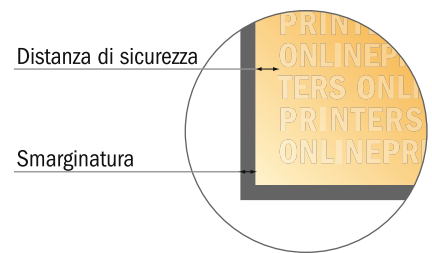

Borse con manici in cordoncino di carta STANDARD

31 x 41 x 12 cm

Vista formato ruotata di 90°.

ATTENZIONE

Eliminare la fustella dal modello scaricato, prima di generare i dati per la stampa. Indicare la posizione della fustella usando un secondo file (file di consultazione).

- Formato dei dati (incl. 3,00 mm refilo): 86,60 x 50,10 cm
- Formato finale (aperto): 86,00 x 49,50 cm
- Formato finale (chiuso): 31,00 x 41,00 x 12,00 cm
- **Distanza di sicurezza**
5.00 mm: distanza dei testi/delle informazioni dal bordo del formato finale per evitare un punto di taglio indesiderato.