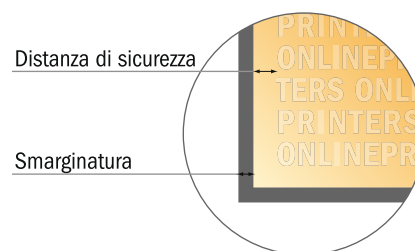

## Cartoline adesive

A6-Quadrato

- Formato dei dati (incl. 2,00 mm refilo): 10,90 x 10,90 cm
- Formato finale: 10,50 x 10,50 cm
- **Distanza di sicurezza**  
4 mm: distanza dei testi/delle informazioni dal bordo del formato finale per evitare un punto di taglio indesiderato.

### Attenersi alle seguenti indicazioni:

- Creare i documenti con la smarginatura e la distanza di sicurezza indicate.
- Impostare i colori di sfondo, le immagini o i grafici fino al bordo del formato dei dati.
- In fase di produzione il taglio, la fustellatura e la piegatura possono dar luogo a tolleranze.
- Questo schizzo non è conforme alla scala.
- Per indicazioni sui dati per la stampa, consultare la voce di menu "Dati per la stampa" su [www.onlineprinters.it](http://www.onlineprinters.it)