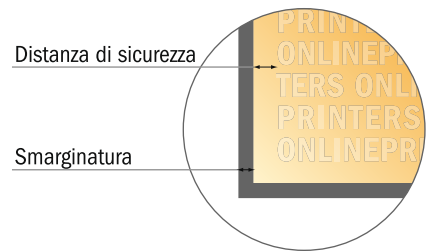

Buste portaposate in carta, incl. salv. in cellul.

9 x 19,7 cm

- Formato dei dati (incl. 3,00 mm refilo): 9,50 x 20,30 cm
- Formato finale (chiuso): 9,00 x 19,70 cm
- Area stampabile: 8,90 x 19,70 cm
- **Distanza di sicurezza**
4 mm: distanza dei testi/delle informazioni dal bordo del formato finale per evitare un punto di taglio indesiderato.

Attenersi alle seguenti indicazioni:

- Creare i documenti con la smarginatura e la distanza di sicurezza indicate.
- Impostare i colori di sfondo, le immagini o i grafici fino al bordo del formato dei dati.
- In fase di produzione il taglio, la fustellatura e la piegatura possono dar luogo a tolleranze.
- Questo schizzo non è conforme alla scala.
- Per indicazioni sui dati per la stampa, consultare la voce di menu "Dati per la stampa" su www.onlineprinters.it