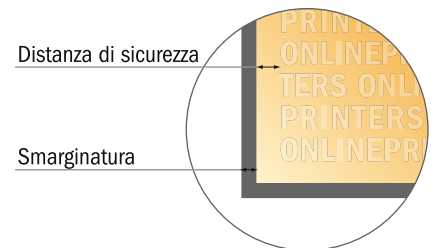

Buste portaposate in carta, incl. salv. in cellul.

9 x 19,7 cm

- Formato dei dati (incl. 3,00 mm refilo): 9,50 x 20,30 cm
- Formato finale (chiuso): 9,00 x 19,70 cm
- Area stampabile: 8,90 x 19,70 cm
- **Distanza di sicurezza**
4 mm: distanza dei testi/delle informazioni dal bordo del formato finale per evitare un punto di taglio indesiderato.

Attenersi alle seguenti indicazioni:

- Creare i documenti con la smarginatura e la distanza di sicurezza indicate.
- Impostare i colori di sfondo, le immagini o i grafici fino al bordo del formato dei dati.
- In fase di produzione il taglio, la fustellatura e la piegatura possono dar luogo a tolleranze.
- Questo schizzo non è conforme alla scala.
- Per indicazioni sui dati per la stampa, consultare la voce di menu "Dati per la stampa" su www.onlineprinters.it