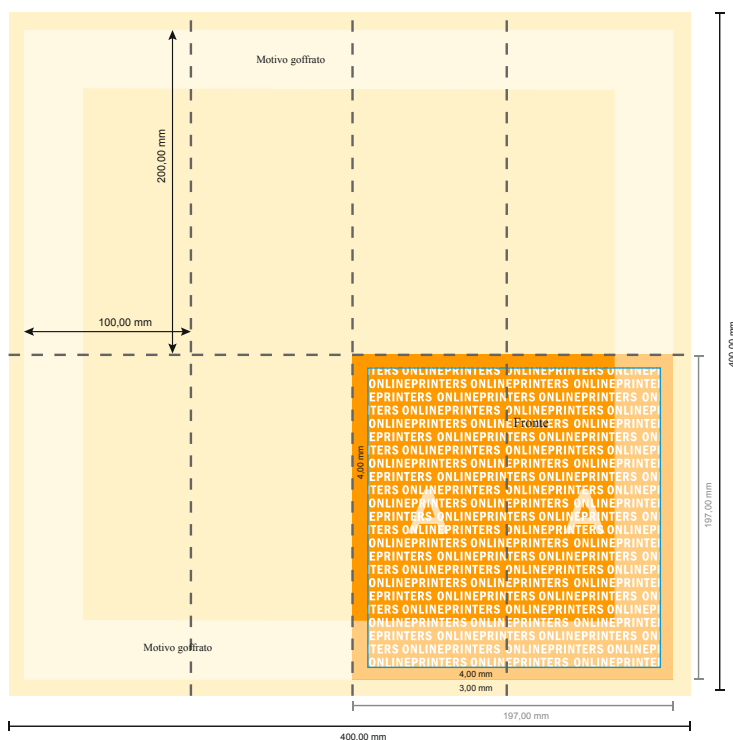

Tovaglioli (carta tissue BIO)

40 x 40 cm • Piegata 1/8

- Formato dei dati (incl. 3,00 mm refilo):
20,00 x 20,00 cm
- Formato finale (aperto):
40,00 x 40,00 cm
- Formato finale (chiuso):
10,00 x 20,00 cm
- Area stampabile:
19,70 x 19,70 cm
- **Distanza di sicurezza**
4 mm: distanza dei testi/delle informazioni dal bordo del formato finale per evitare un punto di taglio indesiderato.

Attenersi alle seguenti indicazioni:

- Creare i documenti con la smarginatura e la distanza di sicurezza indicate.
- Impostare i colori di sfondo, le immagini o i grafici fino al bordo del formato dei dati.
- In fase di produzione il taglio, la fustellatura e la piegatura possono dar luogo a tolleranze.
- Questo schizzo non è conforme alla scala.
- Per indicazioni sui dati per la stampa, consultare la voce di menu "Dati per la stampa" su www.onlineprinters.it