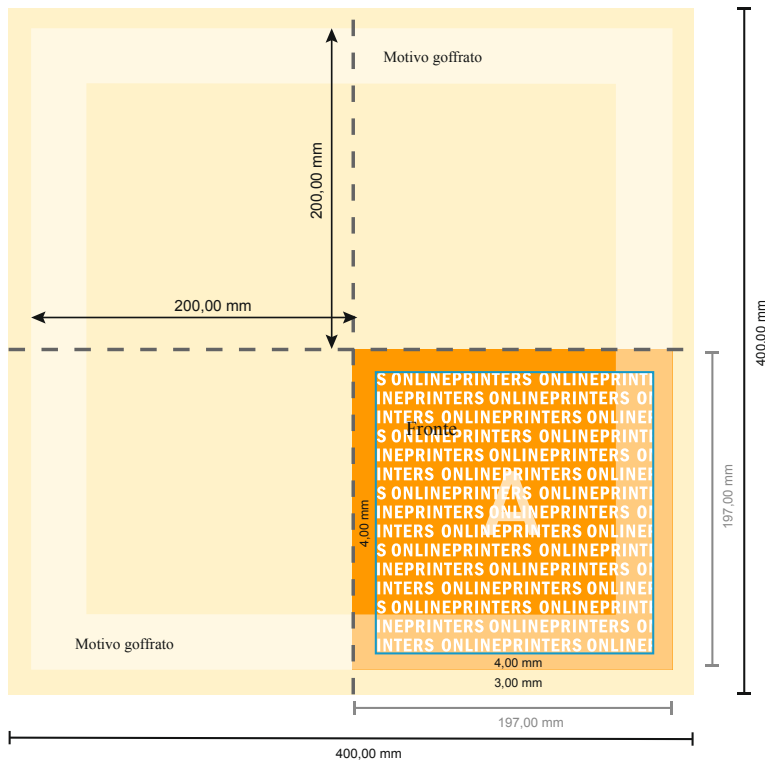

Tovaglioli (carta tissue BIO)

40 x 40 cm • Piegata 1/4

- Formato dei dati (incl. 3,00 mm refilo): 20,00 x 20,00 cm
- Formato finale (aperto): 40,00 x 40,00 cm
- Formato finale (chiuso): 20,00 x 20,00 cm
- Area stampabile: 19,70 x 19,70 cm
- **Distanza di sicurezza**
4 mm: distanza dei testi/delle informazioni dal bordo del formato finale per evitare un punto di taglio indesiderato.

Attenersi alle seguenti indicazioni:

- Creare i documenti con la smarginatura e la distanza di sicurezza indicate.
- Impostare i colori di sfondo, le immagini o i grafici fino al bordo del formato dei dati.
- In fase di produzione il taglio, la fustellatura e la piegatura possono dar luogo a tolleranze.
- Questo schizzo non è conforme alla scala.
- Per indicazioni sui dati per la stampa, consultare la voce di menu "Dati per la stampa" su www.onlineprinters.it