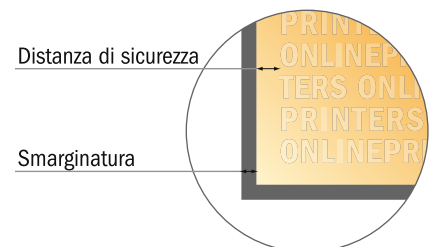

Tovaglioli (carta tissue BIO)

40 x 40 cm • Piegata 1/4

- Formato dei dati (incl. 3,00 mm refilo): 20,00 x 20,00 cm
- Formato finale (aperto): 40,00 x 40,00 cm
- Formato finale (chiuso): 20,00 x 20,00 cm
- Area stampabile: 19,70 x 19,70 cm
- **Distanza di sicurezza**
4 mm: distanza dei testi/delle informazioni dal bordo del formato finale per evitare un punto di taglio indesiderato.

Attenersi alle seguenti indicazioni:

- Creare i documenti con la smarginatura e la distanza di sicurezza indicate.
- Impostare i colori di sfondo, le immagini o i grafici fino al bordo del formato dei dati.
- In fase di produzione il taglio, la fustellatura e la piegatura possono dar luogo a tolleranze.
- Questo schizzo non è conforme alla scala.
- Per indicazioni sui dati per la stampa, consultare la voce di menu "Dati per la stampa" su www.onlineprinters.it