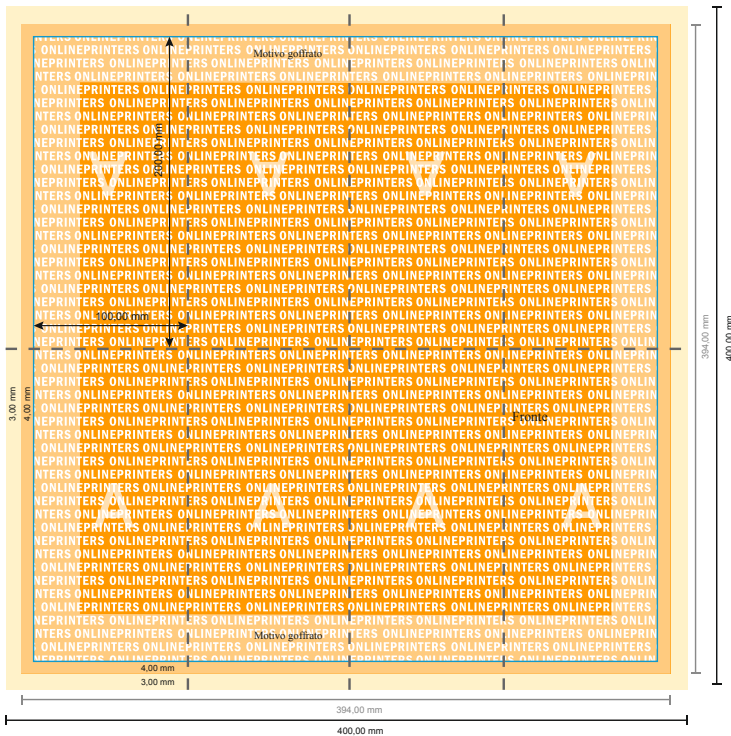

Tovaglioli (carta tissue)

40 x 40 cm • Piegatura 1/8

- Formato dei dati (incl. 3,00 mm refilo):
40,00 x 40,00 cm
- Formato finale (aperto):
40,00 x 40,00 cm
- Formato finale (chiuso):
10,00 x 20,00 cm
- Area stampabile:
39,40 x 39,40 cm
- Distanza di sicurezza
4 mm: distanza dei testi/delle informazioni dal bordo del formato finale per evitare un punto di taglio indesiderato.

Attenersi alle seguenti indicazioni:

- Creare i documenti con la smarginatura e la distanza di sicurezza indicate.
- Impostare i colori di sfondo, le immagini o i grafici fino al bordo del formato dei dati.
- In fase di produzione il taglio, la fustellatura e la piegatura possono dar luogo a tolleranze.
- Questo schizzo non è conforme alla scala.
- Per indicazioni sui dati per la stampa, consultare la voce di menu "Dati per la stampa" su www.onlineprinters.it