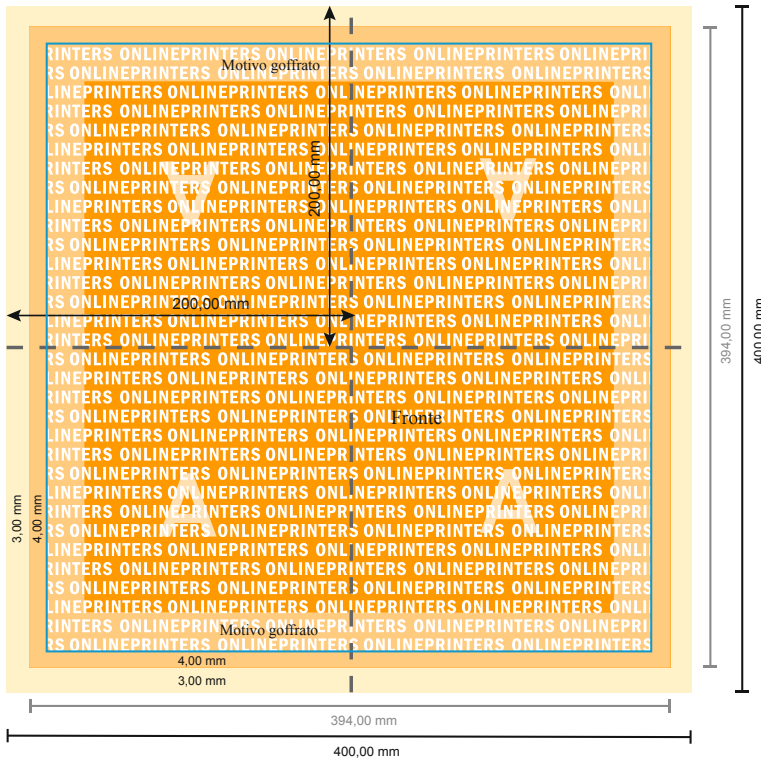

## Tovaglioli (carta tissue)

40 x 40 cm • Piegatura 1/4

- Formato dei dati (incl. 3,00 mm refilo):  
40,00 x 40,00 cm
- Formato finale (aperto):  
40,00 x 40,00 cm
- Formato finale (chiuso):  
20,00 x 20,00 cm
- Area stampabile:  
39,40 x 39,40 cm
- **Distanza di sicurezza**  
4 mm: distanza dei testi/delle informazioni dal bordo del formato finale per evitare un punto di taglio indesiderato.

### Attenersi alle seguenti indicazioni:

- Creare i documenti con la smarginatura e la distanza di sicurezza indicate.
- Impostare i colori di sfondo, le immagini o i grafici fino al bordo del formato dei dati.
- In fase di produzione il taglio, la fustellatura e la piegatura possono dar luogo a tolleranze.
- Questo schizzo non è conforme alla scala.
- Per indicazioni sui dati per la stampa, consultare la voce di menu "Dati per la stampa" su [www.onlineprinters.it](http://www.onlineprinters.it)