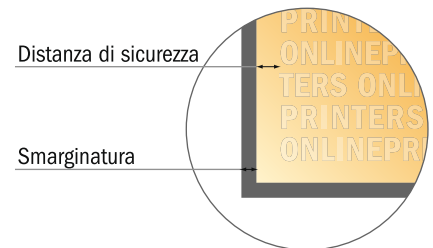

## Tovaglioli (carta tissue)

40 x 40 cm • Piegatura 1/4

- Formato dei dati (incl. 3,00 mm refilo):  
40,00 x 40,00 cm
- Formato finale (aperto):  
40,00 x 40,00 cm
- Formato finale (chiuso):  
20,00 x 20,00 cm
- Area stampabile:  
39,40 x 39,40 cm
- **Distanza di sicurezza**  
4 mm: distanza dei testi/delle informazioni dal bordo del formato finale per evitare un punto di taglio indesiderato.

### Attenersi alle seguenti indicazioni:

- Creare i documenti con la smarginatura e la distanza di sicurezza indicate.
- Impostare i colori di sfondo, le immagini o i grafici fino al bordo del formato dei dati.
- In fase di produzione il taglio, la fustellatura e la piegatura possono dar luogo a tolleranze.
- Questo schizzo non è conforme alla scala.
- Per indicazioni sui dati per la stampa, consultare la voce di menu "Dati per la stampa" su [www.onlineprinters.it](http://www.onlineprinters.it)