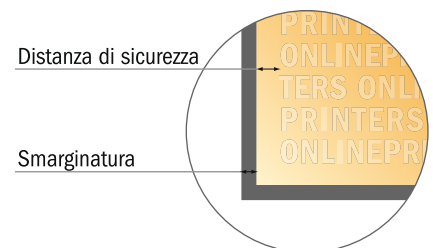

Cartoline adesive

A5-Quadrato

- Formato dei dati (incl. 2,00 mm refilo): 15,20 x 15,20 cm
- Formato finale: 14,80 x 14,80 cm
- Le misure del fronte e del retro sono identiche.
- **Distanza di sicurezza**
4 mm: distanza dei testi/delle informazioni dal bordo del formato finale per evitare un punto di taglio indesiderato.

Attenersi alle seguenti indicazioni:

- Creare i documenti con la smarginatura e la distanza di sicurezza indicate.
- Impostare i colori di sfondo, le immagini o i grafici fino al bordo del formato dei dati.
- In fase di produzione il taglio, la fustellatura e la piegatura possono dar luogo a tolleranze.
- Questo schizzo non è conforme alla scala.
- Per indicazioni sui dati per la stampa, consultare la voce di menu "Dati per la stampa" su www.onlineprinters.it