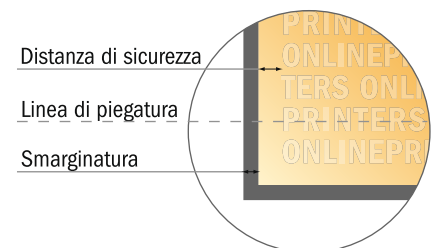

Cartoline piegate, formato verticale

DIN-A5 • 1 piega • 4 Pagine

- Formato dei dati (incl. 2,00 mm refilo): 30,10 x 21,40 cm
- Formato finale (aperto): 29,70 x 21,00 cm
- Formato finale (chiuso): 14,80 x 21,00 cm
- **Distanza di sicurezza**
4 mm: distanza dei testi/delle informazioni dal bordo del formato finale per evitare un punto di taglio indesiderato.

Attenersi alle seguenti indicazioni:

- Creare i documenti con la smarginatura e la distanza di sicurezza indicate.
- Impostare i colori di sfondo, le immagini o i grafici fino al bordo del formato dei dati.
- In fase di produzione il taglio, la fustellatura e la piegatura possono dar luogo a tolleranze.
- Questo schizzo non è conforme alla scala.
- Per indicazioni sui dati per la stampa, consultare la voce di menu "Dati per la stampa" su www.onlineprinters.it