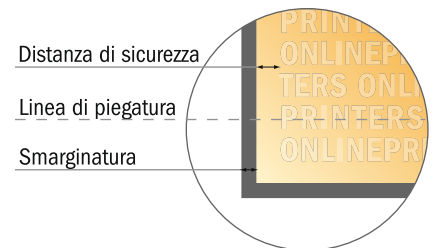

Cartoline piegate, formato orizzontale

DIN lungo • 1 piega • 4 Pagine

- Formato dei dati (incl. 2,00 mm refilo): 42,40 x 10,90 cm
- Formato finale (aperto): 42,00 x 10,50 cm
- Formato finale (chiuso): 21,00 x 10,50 cm
- **Distanza di sicurezza**
4 mm: distanza dei testi/delle informazioni dal bordo del formato finale per evitare un punto di taglio indesiderato.

Attenersi alle seguenti indicazioni:

- Creare i documenti con la smarginatura e la distanza di sicurezza indicate.
- Impostare i colori di sfondo, le immagini o i grafici fino al bordo del formato dei dati.
- In fase di produzione il taglio, la fustellatura e la piegatura possono dar luogo a tolleranze.
- Questo schizzo non è conforme alla scala.
- Per indicazioni sui dati per la stampa, consultare la voce di menu "Dati per la stampa" su www.onlineprinters.it