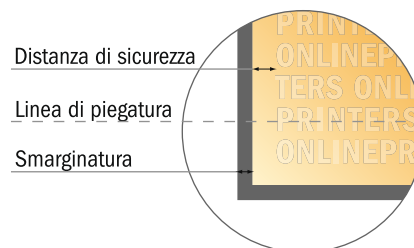

Cartoline piegate, formato orizzontale

DIN lungo • 1 piega • 4 Pagine

- Formato dei dati (incl. 2,00 mm refilo): 42,40 x 10,90 cm
- Formato finale (aperto): 42,00 x 10,50 cm
- Formato finale (chiuso): 21,00 x 10,50 cm
- **Distanza di sicurezza**
4 mm: distanza dei testi/delle informazioni dal bordo del formato finale per evitare un punto di taglio indesiderato.

Attenersi alle seguenti indicazioni:

- Creare i documenti con la smarginatura e la distanza di sicurezza indicate.
- Impostare i colori di sfondo, le immagini o i grafici fino al bordo del formato dei dati.
- In fase di produzione il taglio, la fustellatura e la piegatura possono dar luogo a tolleranze.
- Questo schizzo non è conforme alla scala.
- Per indicazioni sui dati per la stampa, consultare la voce di menu "Dati per la stampa" su www.onlineprinters.it