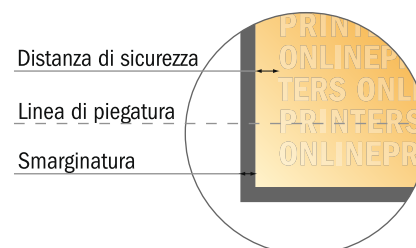

Cartoline piegate, formato orizzontale

DIN-A7 • 1 piega • 4 Pagine

- Formato dei dati (incl. 2,00 mm refilo): 21,40 x 7,80 cm
- Formato finale (aperto): 21,00 x 7,40 cm
- Formato finale (chiuso): 10,50 x 7,40 cm
- **Distanza di sicurezza**
4 mm: distanza dei testi/delle informazioni dal bordo del formato finale per evitare un punto di taglio indesiderato.

Attenersi alle seguenti indicazioni:

- Creare i documenti con la smarginatura e la distanza di sicurezza indicate.
- Impostare i colori di sfondo, le immagini o i grafici fino al bordo del formato dei dati.
- In fase di produzione il taglio, la fustellatura e la piegatura possono dar luogo a tolleranze.
- Questo schizzo non è conforme alla scala.
- Per indicazioni sui dati per la stampa, consultare la voce di menu "Dati per la stampa" su www.onlineprinters.it