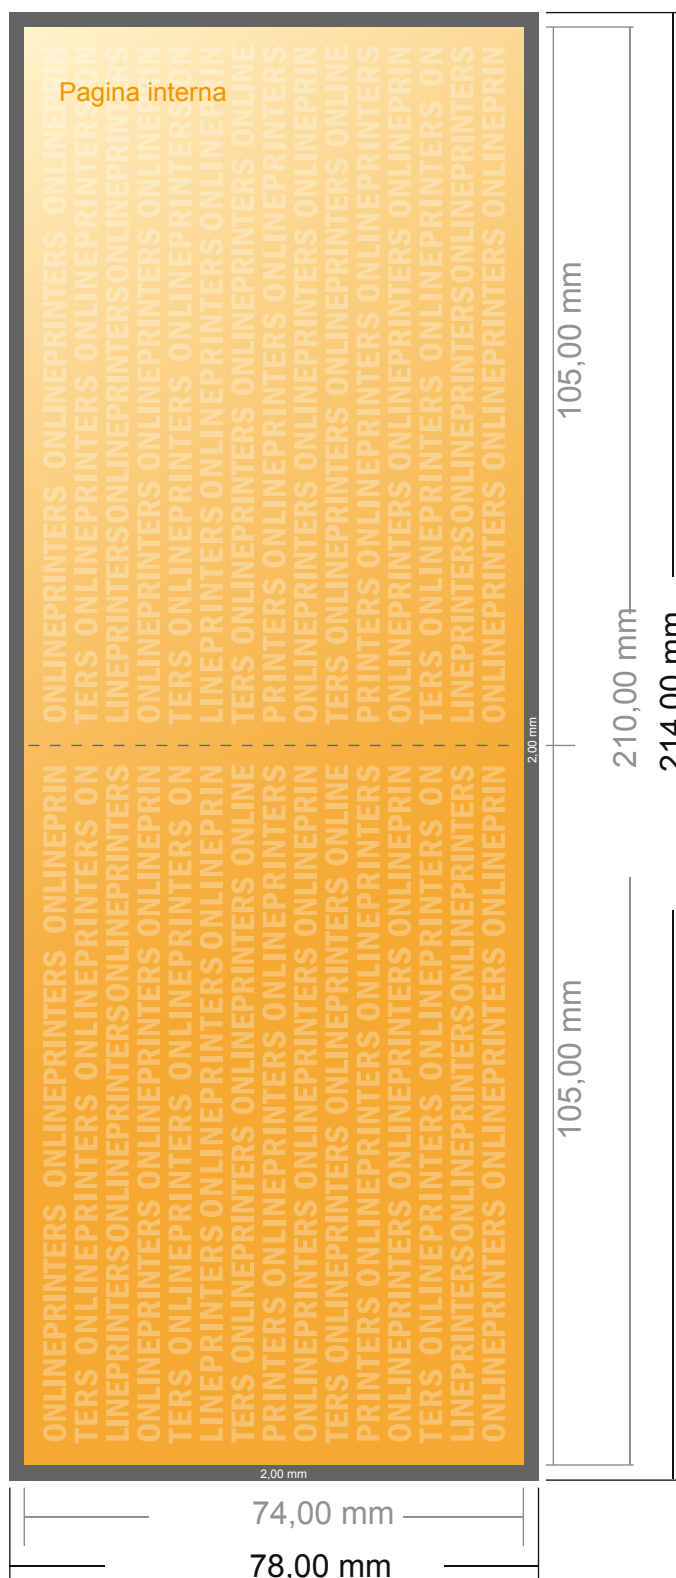

Cartoline piegate, formato orizzontale

DIN-A7 • 1 piega • 4 Pagine

- Formato dei dati (incl. 2,00 mm refilo): 21,40 x 7,80 cm
- Formato finale (aperto): 21,00 x 7,40 cm
- Formato finale (chiuso): 10,50 x 7,40 cm
- **Distanza di sicurezza**
4 mm: distanza dei testi/delle informazioni dal bordo del formato finale per evitare un punto di taglio indesiderato.

Attenersi alle seguenti indicazioni:

- Creare i documenti con la smarginatura e la distanza di sicurezza indicate.
- Impostare i colori di sfondo, le immagini o i grafici fino al bordo del formato dei dati.
- In fase di produzione il taglio, la fustellatura e la piegatura possono dar luogo a tolleranze.
- Questo schizzo non è conforme alla scala.
- Per indicazioni sui dati per la stampa, consultare la voce di menu "Dati per la stampa" su www.onlineprinters.it