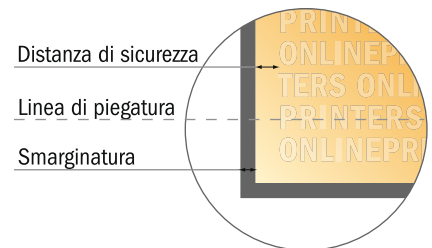

Cartoline piegate, formato orizzontale

DIN-A4 • 1 piega • 4 Pagine

- Formato dei dati (incl. 2,00 mm refilo): 59,80 x 21,40 cm
- Formato finale (aperto): 59,40 x 21,00 cm
- Formato finale (chiuso): 29,70 x 21,00 cm
- **Distanza di sicurezza**
4 mm: distanza dei testi/delle informazioni dal bordo del formato finale per evitare un punto di taglio indesiderato.

Attenersi alle seguenti indicazioni:

- Creare i documenti con la smarginatura e la distanza di sicurezza indicate.
- Impostare i colori di sfondo, le immagini o i grafici fino al bordo del formato dei dati.
- In fase di produzione il taglio, la fustellatura e la piegatura possono dar luogo a tolleranze.
- Questo schizzo non è conforme alla scala.
- Per indicazioni sui dati per la stampa, consultare la voce di menu "Dati per la stampa" su www.onlineprinters.it