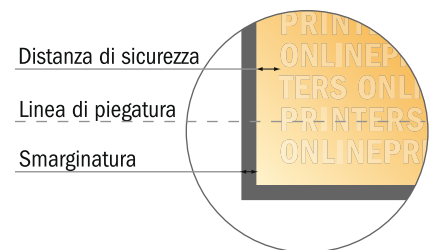

Cartoline piegate, formato orizzontale

DIN-A4 • 1 piega • 4 Pagine

- Formato dei dati (incl. 2,00 mm refilo): 59,80 x 21,40 cm
- Formato finale (aperto): 59,40 x 21,00 cm
- Formato finale (chiuso): 29,70 x 21,00 cm
- **Distanza di sicurezza**
4 mm: distanza dei testi/delle informazioni dal bordo del formato finale per evitare un punto di taglio indesiderato.

Attenersi alle seguenti indicazioni:

- Creare i documenti con la smarginatura e la distanza di sicurezza indicate.
- Impostare i colori di sfondo, le immagini o i grafici fino al bordo del formato dei dati.
- In fase di produzione il taglio, la fustellatura e la piegatura possono dar luogo a tolleranze.
- Questo schizzo non è conforme alla scala.
- Per indicazioni sui dati per la stampa, consultare la voce di menu "Dati per la stampa" su www.onlineprinters.it