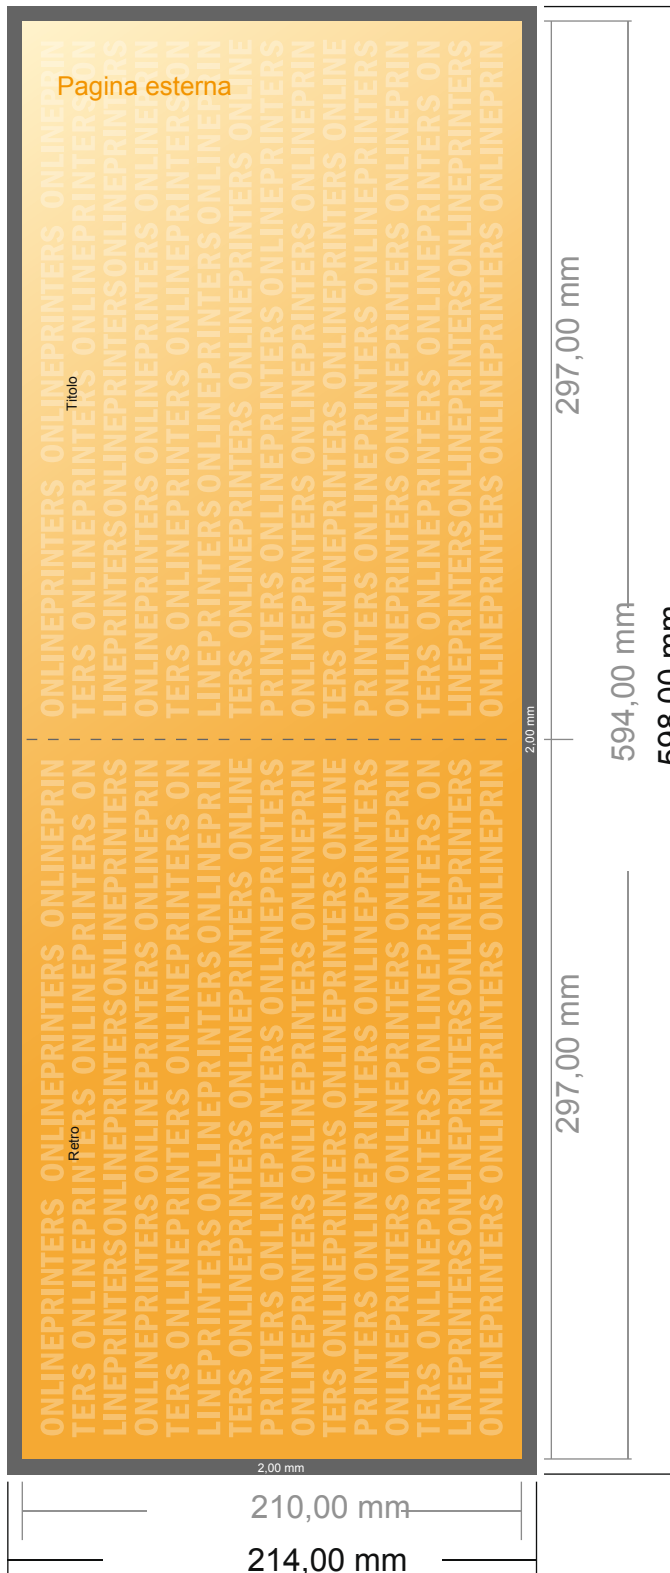

Cartoline piegate, formato orizzontale

DIN-A4 • 1 piega • 4 Pagine

- Formato dei dati (incl. 2,00 mm refilo): 59,80 x 21,40 cm
- Formato finale (aperto): 59,40 x 21,00 cm
- Formato finale (chiuso): 29,70 x 21,00 cm
- **Distanza di sicurezza**
4 mm: distanza dei testi/delle informazioni dal bordo del formato finale per evitare un punto di taglio indesiderato.

Attenersi alle seguenti indicazioni:

- Creare i documenti con la smarginatura e la distanza di sicurezza indicate.
- Impostare i colori di sfondo, le immagini o i grafici fino al bordo del formato dei dati.
- In fase di produzione il taglio, la fustellatura e la piegatura possono dar luogo a tolleranze.
- Questo schizzo non è conforme alla scala.
- Per indicazioni sui dati per la stampa, consultare la voce di menu "Dati per la stampa" su www.onlineprinters.it