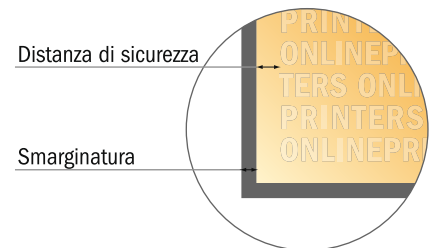

Cartoline adesive

A4-Quadrato

- Formato dei dati (incl. 2,00 mm refilo): 21,40 x 21,40 cm
- Formato finale: 21,00 x 21,00 cm
- Le misure del fronte e del retro sono identiche.
- **Distanza di sicurezza**
4 mm: distanza dei testi/delle informazioni dal bordo del formato finale per evitare un punto di taglio indesiderato.

Attenersi alle seguenti indicazioni:

- Creare i documenti con la smarginatura e la distanza di sicurezza indicate.
- Impostare i colori di sfondo, le immagini o i grafici fino al bordo del formato dei dati.
- In fase di produzione il taglio, la fustellatura e la piegatura possono dar luogo a tolleranze.
- Questo schizzo non è conforme alla scala.
- Per indicazioni sui dati per la stampa, consultare la voce di menu "Dati per la stampa" su www.onlineprinters.it