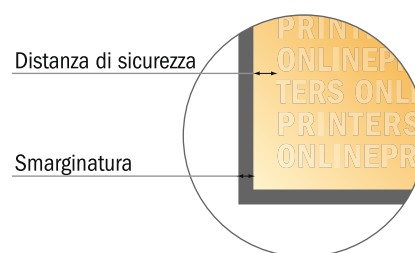

Cartoline adesive

A4-Quadrato

- Formato dei dati (incl. 2,00 mm refilo): 21,40 x 21,40 cm
- Formato finale: 21,00 x 21,00 cm
- **Distanza di sicurezza**
4 mm: distanza dei testi/delle informazioni dal bordo del formato finale per evitare un punto di taglio indesiderato.

Attenersi alle seguenti indicazioni:

- Creare i documenti con la smarginatura e la distanza di sicurezza indicate.
- Impostare i colori di sfondo, le immagini o i grafici fino al bordo del formato dei dati.
- In fase di produzione il taglio, la fustellatura e la piegatura possono dar luogo a tolleranze.
- Questo schizzo non è conforme alla scala.
- Per indicazioni sui dati per la stampa, consultare la voce di menu "Dati per la stampa" su www.onlineprinters.it