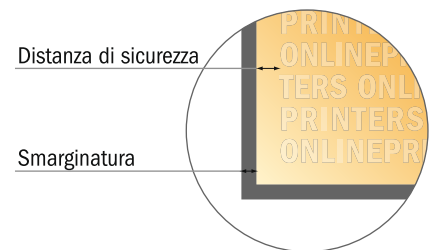

Cartoline adesive

A3-Quadrato

- Formato dei dati (incl. 2,00 mm refilo): 30,10 x 30,10 cm
- Formato finale: 29,70 x 29,70 cm
- **Distanza di sicurezza**
4 mm: distanza dei testi/delle informazioni dal bordo del formato finale per evitare un punto di taglio indesiderato.

Attenersi alle seguenti indicazioni:

- Creare i documenti con la smarginatura e la distanza di sicurezza indicate.
- Impostare i colori di sfondo, le immagini o i grafici fino al bordo del formato dei dati.
- In fase di produzione il taglio, la fustellatura e la piegatura possono dar luogo a tolleranze.
- Questo schizzo non è conforme alla scala.
- Per indicazioni sui dati per la stampa, consultare la voce di menu "Dati per la stampa" su www.onlineprinters.it