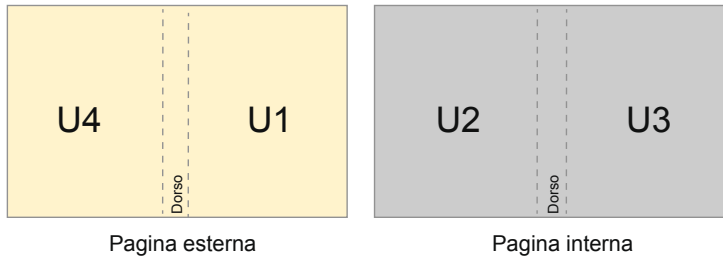

Cataloghi

A5-Quadrato

Ordine delle pagine

Copertina

pagine interne

Le pagine vanno create in ordine progressivo e singol

prodotto finito

- Formato dei dati (incl. 2,00 mm refilo): 15,20 x 15,20 cm
- Formato finale (chiuso): 14,80 x 14,80 cm
- **Distanza di sicurezza**
5 mm: distanza dei testi/delle informazioni dal bordo del formato finale per evitare un punto di taglio indesiderato.

Attenersi alle seguenti indicazioni:

- Creare i documenti con la smarginatura e la distanza di sicurezza indicate.
- Impostare i colori di sfondo, le immagini o i grafici fino al bordo del formato dei dati.
- In fase di produzione il taglio, la fustellatura e la piegatura possono dar luogo a tolleranze.
- Questo schizzo non è conforme alla scala.
- Per indicazioni sui dati per la stampa, consultare la voce di menu "Dati per la stampa" su www.onlineprinters.it