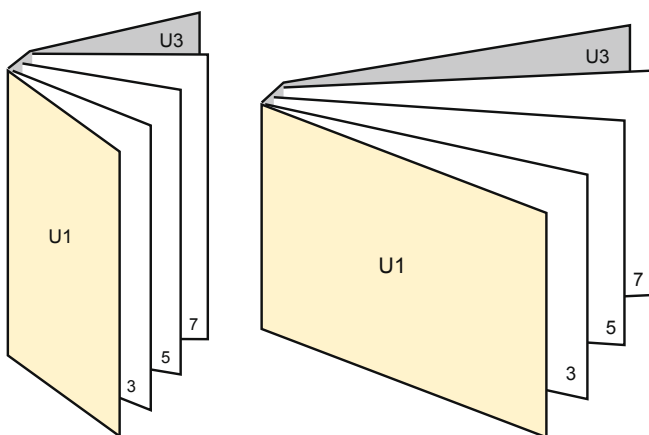

Cataloghi

A5-Quadrato

Ordine delle pagine

Copertina

pagine interne

Le pagine vanno create in ordine progressivo e singol

prodotto finito

- Formato dei dati (incl. 2,00 mm refilo): 15,20 x 15,20 cm
- Formato finale (chiuso): 14,80 x 14,80 cm
- **Distanza di sicurezza**
5 mm: distanza dei testi/delle informazioni dal bordo del formato finale per evitare un punto di taglio indesiderato.

Attenersi alle seguenti indicazioni:

- Creare i documenti con la smarginatura e la distanza di sicurezza indicate.
- Impostare i colori di sfondo, le immagini o i grafici fino al bordo del formato dei dati.
- In fase di produzione il taglio, la fustellatura e la piegatura possono dar luogo a tolleranze.
- Questo schizzo non è conforme alla scala.
- Per indicazioni sui dati per la stampa, consultare la voce di menu "Dati per la stampa" su www.onlineprinters.it