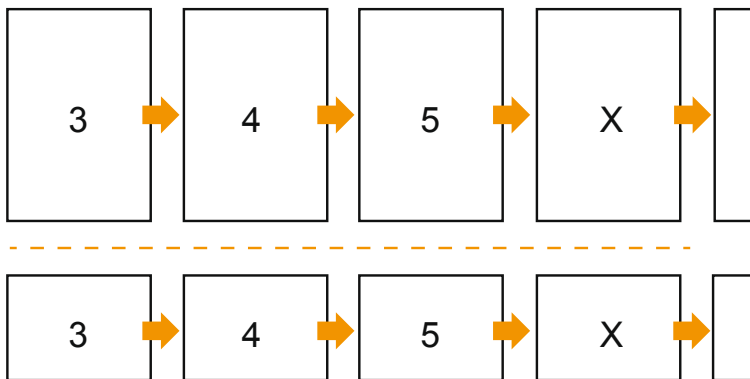

Cataloghi

A5-Quadrato

Ordine delle pagine

Copertina

pagine interne

Le pagine vanno create in ordine progressivo e singol

prodotto finito

- Formato dei dati (incl. 2,00 mm refilo): 15,20 x 15,20 cm
- Formato finale (chiuso): 14,80 x 14,80 cm
- **Distanza di sicurezza**
5 mm: distanza dei testi/delle informazioni dal bordo del formato finale per evitare un punto di taglio indesiderato.

Attenersi alle seguenti indicazioni:

- Creare i documenti con la smarginatura e la distanza di sicurezza indicate.
- Impostare i colori di sfondo, le immagini o i grafici fino al bordo del formato dei dati.
- In fase di produzione il taglio, la fustellatura e la piegatura possono dar luogo a tolleranze.
- Questo schizzo non è conforme alla scala.
- Per indicazioni sui dati per la stampa, consultare la voce di menu "Dati per la stampa" su www.onlineprinters.it