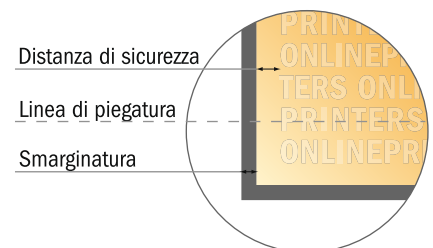

## Pieghevoli verticale

A6-Quadrato • 1 piega • 4 Pagine

- **Formato dei dati**  
(incl. 2,00 mm refilo):  
21,40 x 10,90 cm
- **Formato finale (aperto):**  
21,00 x 10,50 cm
- **Formato finale (chiuso):**  
10,50 x 10,50 cm
- **Distanza di sicurezza**  
4 mm: distanza dei testi/delle informazioni dal bordo del formato finale per evitare un punto di taglio indesiderato.

### Attenersi alle seguenti indicazioni:

- Creare i documenti con la smarginatura e la distanza di sicurezza indicate.
- Impostare i colori di sfondo, le immagini o i grafici fino al bordo del formato dei dati.
- In fase di produzione il taglio, la fustellatura e la piegatura possono dar luogo a tolleranze.
- Questo schizzo non è conforme alla scala.
- Per indicazioni sui dati per la stampa, consultare la voce di menu "Dati per la stampa" su [www.onlineprinters.it](http://www.onlineprinters.it)

## Pieghevoli verticale

A6-Quadrato • 1 piega • 4 Pagine

- Formato dei dati (incl. 2,00 mm refilo): 21,40 x 10,90 cm
- Formato finale (aperto): 21,00 x 10,50 cm
- Formato finale (chiuso): 10,50 x 10,50 cm
- **Distanza di sicurezza**  
4 mm: distanza dei testi/delle informazioni dal bordo del formato finale per evitare un punto di taglio indesiderato.