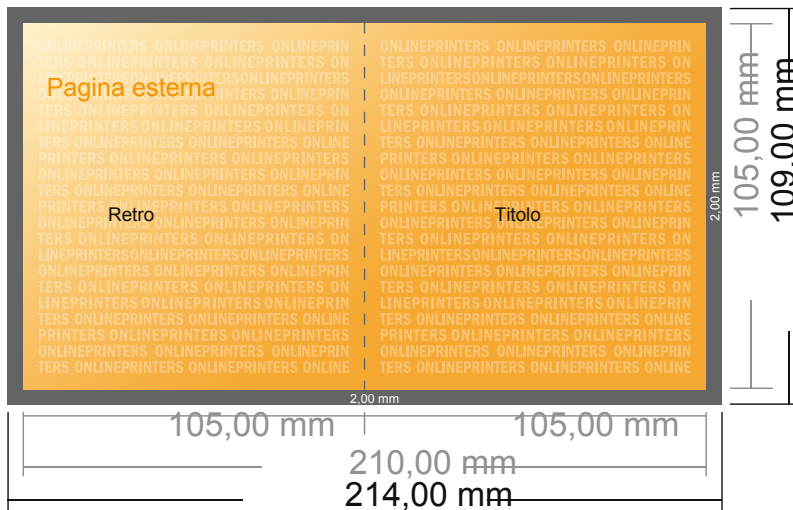

## Pieghevoli verticale

A6-Quadrato • 1 piega • 4 Pagine

- **Formato dei dati**  
(incl. 2,00 mm refilo):  
21,40 x 10,90 cm
- **Formato finale (aperto):**  
21,00 x 10,50 cm
- **Formato finale (chiuso):**  
10,50 x 10,50 cm
- **Distanza di sicurezza**  
4 mm: distanza dei testi/delle informazioni dal bordo del formato finale per evitare un punto di taglio indesiderato.

### Attenersi alle seguenti indicazioni:

- Creare i documenti con la smarginatura e la distanza di sicurezza indicate.
- Impostare i colori di sfondo, le immagini o i grafici fino al bordo del formato dei dati.
- In fase di produzione il taglio, la fustellatura e la piegatura possono dar luogo a tolleranze.
- Questo schizzo non è conforme alla scala.
- Per indicazioni sui dati per la stampa, consultare la voce di menu "Dati per la stampa" su [www.onlineprinters.it](http://www.onlineprinters.it)

## Pieghevoli verticale

A6-Quadrato • 1 piega • 4 Pagine

- Formato dei dati (incl. 2,00 mm refilo): 21,40 x 10,90 cm
- Formato finale (aperto): 21,00 x 10,50 cm
- Formato finale (chiuso): 10,50 x 10,50 cm
- **Distanza di sicurezza**  
4 mm: distanza dei testi/delle informazioni dal bordo del formato finale per evitare un punto di taglio indesiderato.