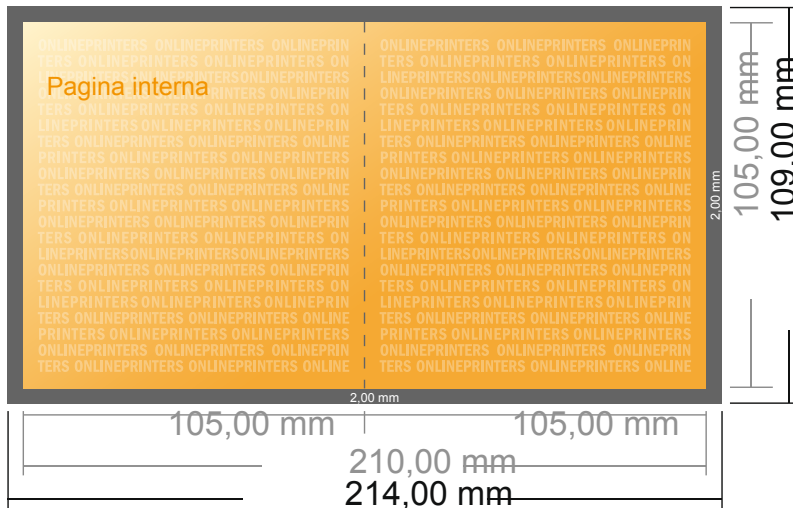

## Pieghevoli verticale

A6-Quadrato • 1 piega • 4 Pagine

- **Formato dei dati**  
(incl. 2,00 mm refilo):  
21,40 x 10,90 cm
- **Formato finale (aperto):**  
21,00 x 10,50 cm
- **Formato finale (chiuso):**  
10,50 x 10,50 cm
- **Distanza di sicurezza**  
4 mm: distanza dei testi/delle informazioni dal bordo del formato finale per evitare un punto di taglio indesiderato.

### Attenersi alle seguenti indicazioni:

- Creare i documenti con la smarginatura e la distanza di sicurezza indicate.
- Impostare i colori di sfondo, le immagini o i grafici fino al bordo del formato dei dati.
- In fase di produzione il taglio, la fustellatura e la piegatura possono dar luogo a tolleranze.
- Questo schizzo non è conforme alla scala.
- Per indicazioni sui dati per la stampa, consultare la voce di menu "Dati per la stampa" su [www.onlineprinters.it](http://www.onlineprinters.it)

## Pieghevoli verticale

A6-Quadrato • 1 piega • 4 Pagine

- Formato dei dati (incl. 2,00 mm refilo): 21,40 x 10,90 cm
- Formato finale (aperto): 21,00 x 10,50 cm
- Formato finale (chiuso): 10,50 x 10,50 cm
- **Distanza di sicurezza**  
4 mm: distanza dei testi/delle informazioni dal bordo del formato finale per evitare un punto di taglio indesiderato.