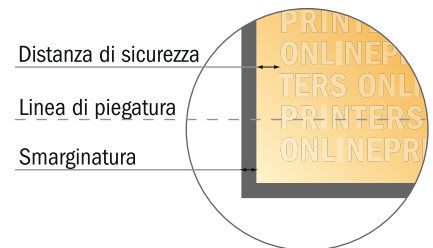

## Pieghevoli verticale

A6-Quadrato • 1 piega • 4 Pagine

- **Formato dei dati**  
(incl. 2,00 mm refilo):  
21,40 x 10,90 cm
- **Formato finale (aperto):**  
21,00 x 10,50 cm
- **Formato finale (chiuso):**  
10,50 x 10,50 cm
- **Distanza di sicurezza**  
4 mm: distanza dei testi/delle informazioni dal bordo del formato finale per evitare un punto di taglio indesiderato.

### Attenersi alle seguenti indicazioni:

- Creare i documenti con la smarginatura e la distanza di sicurezza indicate.
- Impostare i colori di sfondo, le immagini o i grafici fino al bordo del formato dei dati.
- In fase di produzione il taglio, la fustellatura e la piegatura possono dar luogo a tolleranze.
- Questo schizzo non è conforme alla scala.
- Per indicazioni sui dati per la stampa, consultare la voce di menu "Dati per la stampa" su [www.onlineprinters.it](http://www.onlineprinters.it)

## Pieghevoli verticale

A6-Quadrato • 1 piega • 4 Pagine

- Formato dei dati (incl. 2,00 mm refilo): 21,40 x 10,90 cm
- Formato finale (aperto): 21,00 x 10,50 cm
- Formato finale (chiuso): 10,50 x 10,50 cm
- **Distanza di sicurezza**  
4 mm: distanza dei testi/delle informazioni dal bordo del formato finale per evitare un punto di taglio indesiderato.