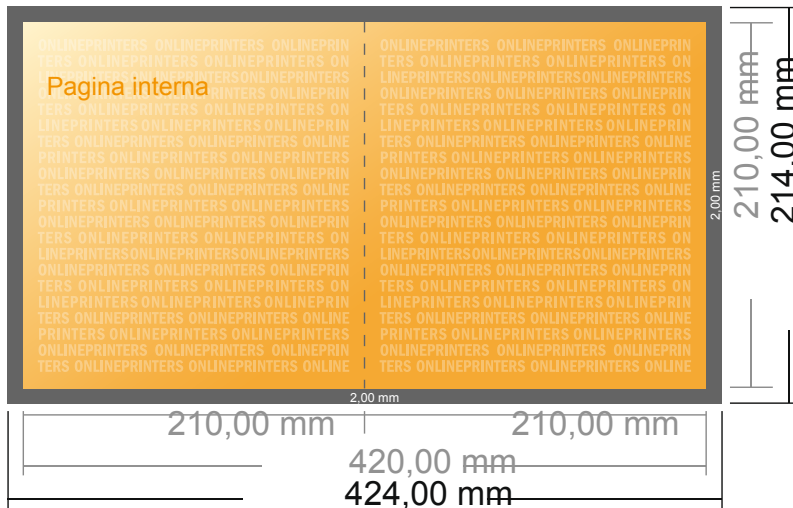

Pieghevoli verticale

A4-Quadrato • 1 piega • 4 Pagine

- Formato dei dati (incl. 2,00 mm refilo): 42,40 x 21,40 cm
- Formato finale (aperto): 42,00 x 21,00 cm
- Formato finale (chiuso): 21,00 x 21,00 cm
- **Distanza di sicurezza**
4 mm: distanza dei testi/delle informazioni dal bordo del formato finale per evitare un punto di taglio indesiderato.

Attenersi alle seguenti indicazioni:

- Creare i documenti con la smarginatura e la distanza di sicurezza indicate.
- Impostare i colori di sfondo, le immagini o i grafici fino al bordo del formato dei dati.
- In fase di produzione il taglio, la fustellatura e la piegatura possono dar luogo a tolleranze.
- Questo schizzo non è conforme alla scala.
- Per indicazioni sui dati per la stampa, consultare la voce di menu "Dati per la stampa" su www.onlineprinters.it