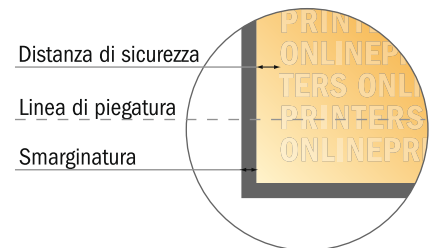

Pieghevoli verticale

A4-Quadrato • 1 piega • 4 Pagine

- Formato dei dati (incl. 2,00 mm refilo): 42,40 x 21,40 cm
- Formato finale (aperto): 42,00 x 21,00 cm
- Formato finale (chiuso): 21,00 x 21,00 cm
- **Distanza di sicurezza**
4 mm: distanza dei testi/delle informazioni dal bordo del formato finale per evitare un punto di taglio indesiderato.

Attenersi alle seguenti indicazioni:

- Creare i documenti con la smarginatura e la distanza di sicurezza indicate.
- Impostare i colori di sfondo, le immagini o i grafici fino al bordo del formato dei dati.
- In fase di produzione il taglio, la fustellatura e la piegatura possono dar luogo a tolleranze.
- Questo schizzo non è conforme alla scala.
- Per indicazioni sui dati per la stampa, consultare la voce di menu "Dati per la stampa" su www.onlineprinters.it