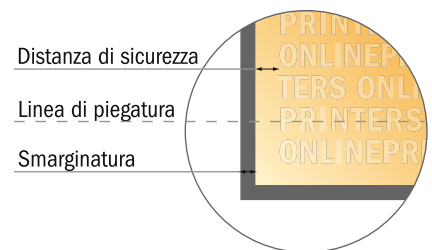

Pieghevoli orizzontale

DIN-A5 • 1 piega • 4 Pagine

- Formato dei dati (incl. 2,00 mm refilo): 42,40 x 15,20 cm
- Formato finale (aperto): 42,00 x 14,80 cm
- Formato finale (chiuso): 21,00 x 14,80 cm
- **Distanza di sicurezza**
4 mm: distanza dei testi/delle informazioni dal bordo del formato finale per evitare un punto di taglio indesiderato.

Attenersi alle seguenti indicazioni:

- Creare i documenti con la smarginatura e la distanza di sicurezza indicate.
- Impostare i colori di sfondo, le immagini o i grafici fino al bordo del formato dei dati.
- In fase di produzione il taglio, la fustellatura e la piegatura possono dar luogo a tolleranze.
- Questo schizzo non è conforme alla scala.
- Per indicazioni sui dati per la stampa, consultare la voce di menu "Dati per la stampa" su www.onlineprinters.it