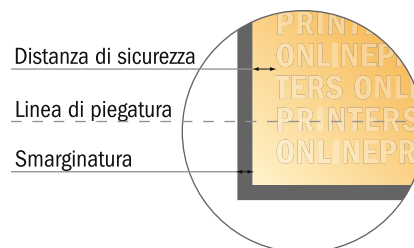

Pieghevoli orizzontale

DIN-A5 • 1 piega • 4 Pagine

- Formato dei dati (incl. 2,00 mm refilo): 42,40 x 15,20 cm
- Formato finale (aperto): 42,00 x 14,80 cm
- Formato finale (chiuso): 21,00 x 14,80 cm
- **Distanza di sicurezza**
4 mm: distanza dei testi/delle informazioni dal bordo del formato finale per evitare un punto di taglio indesiderato.

Attenersi alle seguenti indicazioni:

- Creare i documenti con la smarginatura e la distanza di sicurezza indicate.
- Impostare i colori di sfondo, le immagini o i grafici fino al bordo del formato dei dati.
- In fase di produzione il taglio, la fustellatura e la piegatura possono dar luogo a tolleranze.
- Questo schizzo non è conforme alla scala.
- Per indicazioni sui dati per la stampa, consultare la voce di menu "Dati per la stampa" su www.onlineprinters.it