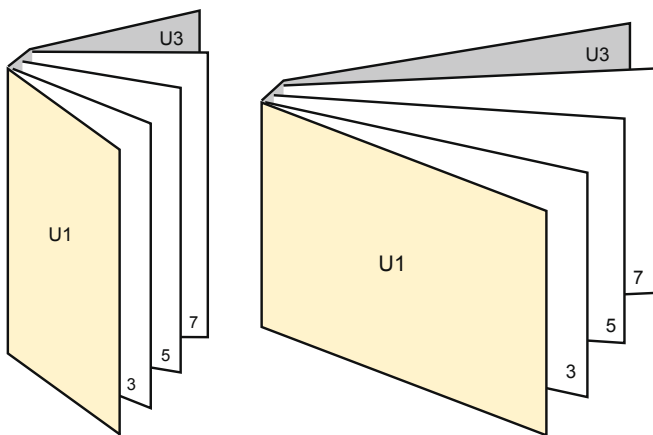

Cataloghi

DIN-A5 • Verticale

Ordine delle pagine

Copertina

pagine interne

Le pagine vanno create in ordine progressivo e singol

prodotto finito

- Formato dei dati (incl. 2,00 mm refilo): 15,20 x 21,40 cm
- Formato finale (chiuso): 14,80 x 21,00 cm
- **Distanza di sicurezza**
5 mm: distanza dei testi/delle informazioni dal bordo del formato finale per evitare un punto di taglio indesiderato.

Attenersi alle seguenti indicazioni:

- Creare i documenti con la smarginatura e la distanza di sicurezza indicate.
- Impostare i colori di sfondo, le immagini o i grafici fino al bordo del formato dei dati.
- In fase di produzione il taglio, la fustellatura e la piegatura possono dar luogo a tolleranze.
- Questo schizzo non è conforme alla scala.
- Per indicazioni sui dati per la stampa, consultare la voce di menu "Dati per la stampa" su www.onlineprinters.it