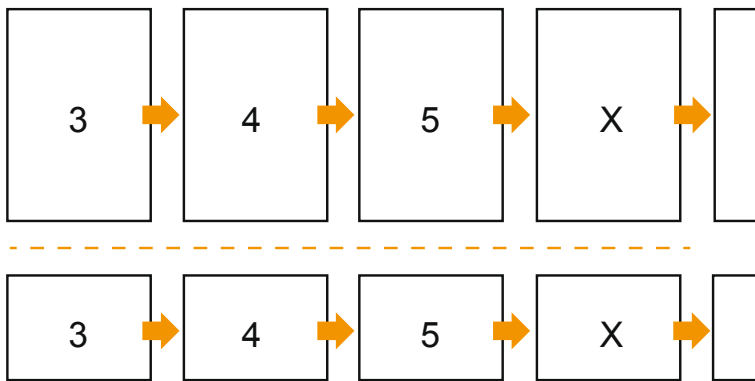

Cataloghi

DIN-A5 • Verticale

Ordine delle pagine

Copertina

pagine interne

Le pagine vanno create in ordine progressivo e singol

prodotto finito

- Formato dei dati (incl. 2,00 mm refilo): 15,20 x 21,40 cm
- Formato finale (chiuso): 14,80 x 21,00 cm
- **Distanza di sicurezza**
5 mm: distanza dei testi/delle informazioni dal bordo del formato finale per evitare un punto di taglio indesiderato.

Attenersi alle seguenti indicazioni:

- Creare i documenti con la smarginatura e la distanza di sicurezza indicate.
- Impostare i colori di sfondo, le immagini o i grafici fino al bordo del formato dei dati.
- In fase di produzione il taglio, la fustellatura e la piegatura possono dar luogo a tolleranze.
- Questo schizzo non è conforme alla scala.
- Per indicazioni sui dati per la stampa, consultare la voce di menu "Dati per la stampa" su www.onlineprinters.it