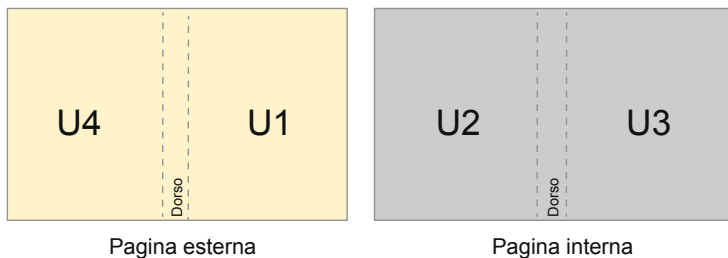

Cataloghi

DIN-A5 • Verticale

Ordine delle pagine

Copertina

pagine interne

Le pagine vanno create in ordine progressivo e singol

prodotto finito

- Formato dei dati (incl. 2,00 mm refilo): 15,20 x 21,40 cm
- Formato finale (chiuso): 14,80 x 21,00 cm
- **Distanza di sicurezza**
5 mm: distanza dei testi/delle informazioni dal bordo del formato finale per evitare un punto di taglio indesiderato.

Attenersi alle seguenti indicazioni:

- Creare i documenti con la smarginatura e la distanza di sicurezza indicate.
- Impostare i colori di sfondo, le immagini o i grafici fino al bordo del formato dei dati.
- In fase di produzione il taglio, la fustellatura e la piegatura possono dar luogo a tolleranze.
- Questo schizzo non è conforme alla scala.
- Per indicazioni sui dati per la stampa, consultare la voce di menu "Dati per la stampa" su www.onlineprinters.it