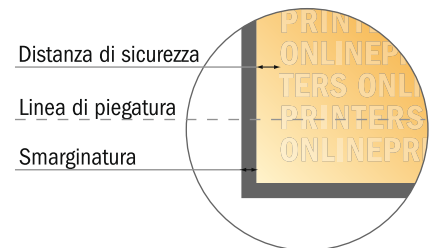

Pieghevole verticale

DIN lungo • 1 piega • 4 Pagine

- Formato dei dati (incl. 2,00 mm refilo): 21,40 x 21,40 cm
- Formato finale (aperto): 21,00 x 21,00 cm
- Formato finale (chiuso): 10,50 x 21,00 cm
- **Distanza di sicurezza**
4 mm: distanza dei testi/delle informazioni dal bordo del formato finale per evitare un punto di taglio indesiderato.

Attenersi alle seguenti indicazioni:

- Creare i documenti con la smarginatura e la distanza di sicurezza indicate.
- Impostare i colori di sfondo, le immagini o i grafici fino al bordo del formato dei dati.
- In fase di produzione il taglio, la fustellatura e la piegatura possono dar luogo a tolleranze.
- Questo schizzo non è conforme alla scala.
- Per indicazioni sui dati per la stampa, consultare la voce di menu "Dati per la stampa" su www.onlineprinters.it