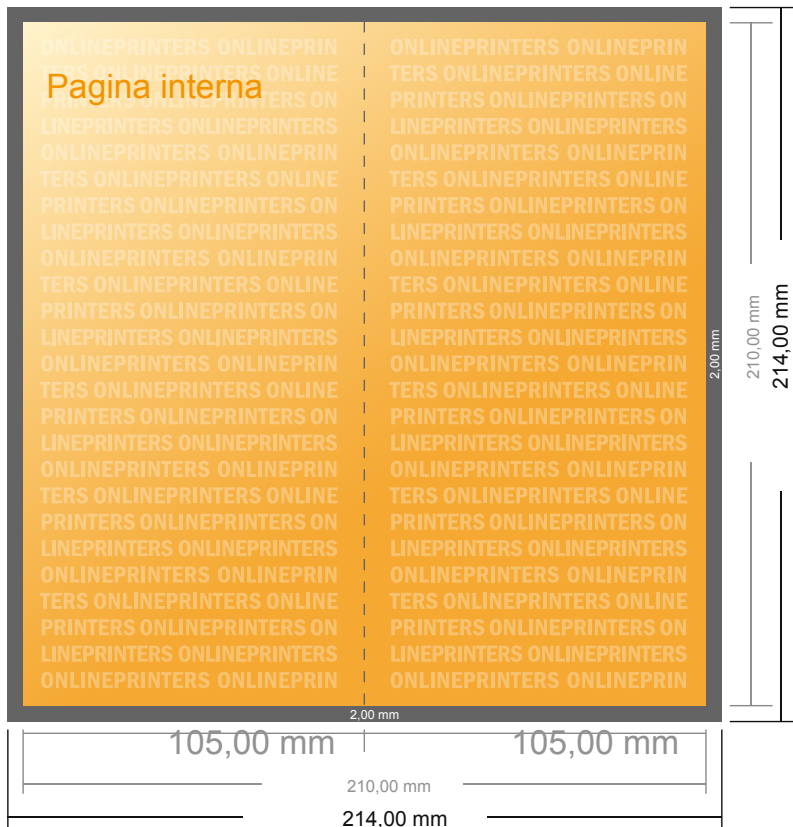

Pieghevole verticale

DIN lungo • 1 piega • 4 Pagine

- Formato dei dati (incl. 2,00 mm refilo): 21,40 x 21,40 cm
- Formato finale (aperto): 21,00 x 21,00 cm
- Formato finale (chiuso): 10,50 x 21,00 cm
- **Distanza di sicurezza**
4 mm: distanza dei testi/delle informazioni dal bordo del formato finale per evitare un punto di taglio indesiderato.

Attenersi alle seguenti indicazioni:

- Creare i documenti con la smarginatura e la distanza di sicurezza indicate.
- Impostare i colori di sfondo, le immagini o i grafici fino al bordo del formato dei dati.
- In fase di produzione il taglio, la fustellatura e la piegatura possono dar luogo a tolleranze.
- Questo schizzo non è conforme alla scala.
- Per indicazioni sui dati per la stampa, consultare la voce di menu "Dati per la stampa" su www.onlineprinters.it