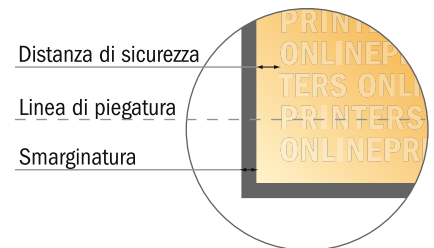

Pieghevoli verticale

DIN-A7 • 1 piega • 4 Pagine

- Formato dei dati (incl. 2,00 mm refilo): 15,20 x 10,90 cm
- Formato finale (aperto): 14,80 x 10,50 cm
- Formato finale (chiuso): 7,40 x 10,50 cm
- **Distanza di sicurezza**
4 mm: distanza dei testi/delle informazioni dal bordo del formato finale per evitare un punto di taglio indesiderato.

Attenersi alle seguenti indicazioni:

- Creare i documenti con la smarginatura e la distanza di sicurezza indicate.
- Impostare i colori di sfondo, le immagini o i grafici fino al bordo del formato dei dati.
- In fase di produzione il taglio, la fustellatura e la piegatura possono dar luogo a tolleranze.
- Questo schizzo non è conforme alla scala.
- Per indicazioni sui dati per la stampa, consultare la voce di menu "Dati per la stampa" su www.onlineprinters.it