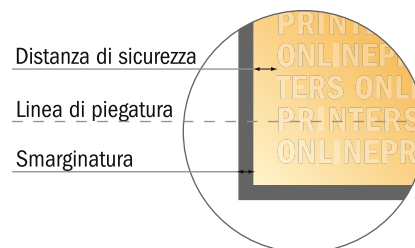

Pieghevoli verticale

DIN-A7 • 1 piega • 4 Pagine

- Formato dei dati (incl. 2,00 mm refilo): 15,20 x 10,90 cm
- Formato finale (aperto): 14,80 x 10,50 cm
- Formato finale (chiuso): 7,40 x 10,50 cm
- **Distanza di sicurezza**
4 mm: distanza dei testi/delle informazioni dal bordo del formato finale per evitare un punto di taglio indesiderato.

Attenersi alle seguenti indicazioni:

- Creare i documenti con la smarginatura e la distanza di sicurezza indicate.
- Impostare i colori di sfondo, le immagini o i grafici fino al bordo del formato dei dati.
- In fase di produzione il taglio, la fustellatura e la piegatura possono dar luogo a tolleranze.
- Questo schizzo non è conforme alla scala.
- Per indicazioni sui dati per la stampa, consultare la voce di menu "Dati per la stampa" su www.onlineprinters.it