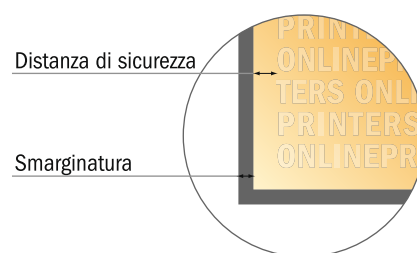

Volantini in carta ecologica/naturale

DIN-A4 metà

- Formato dei dati (incl. 2,00 mm refilo):
10,70 x 30,10 cm
- Formato finale:
10,30 x 29,70 cm
- **Distanza di sicurezza**
4 mm: distanza dei testi/delle informazioni dal bordo del formato finale per evitare un punto di taglio indesiderato.

Attenersi alle seguenti indicazioni:

- Creare i documenti con la smarginatura e la distanza di sicurezza indicate.
- Impostare i colori di sfondo, le immagini o i grafici fino al bordo del formato dei dati.
- In fase di produzione il taglio, la fustellatura e la piegatura possono dar luogo a tolleranze.
- Questo schizzo non è conforme alla scala.
- Per indicazioni sui dati per la stampa, consultare la voce di menu "Dati per la stampa" su www.onlineprinters.it