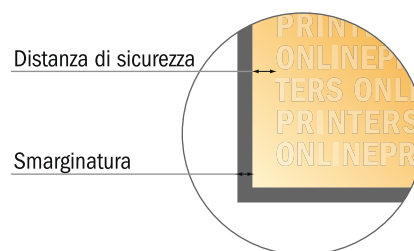

Adesivi

DIN-A5

- **Formato dei dati**
(incl. 2,00 mm refilo):
15,20 x 21,40 cm
- **Formato finale:**
14,80 x 21,00 cm
- **Distanza di sicurezza**
4 mm: distanza dei testi/delle informazioni dal bordo del formato finale per evitare un punto di taglio indesiderato.

Attenersi alle seguenti indicazioni:

- Creare i documenti con la smarginatura e la distanza di sicurezza indicate.
- Impostare i colori di sfondo, le immagini o i grafici fino al bordo del formato dei dati.
- In fase di produzione il taglio, la fustellatura e la piegatura possono dar luogo a tolleranze.
- Questo schizzo non è conforme alla scala.
- Per indicazioni sui dati per la stampa, consultare la voce di menu "Dati per la stampa" su www.onlineprinters.it