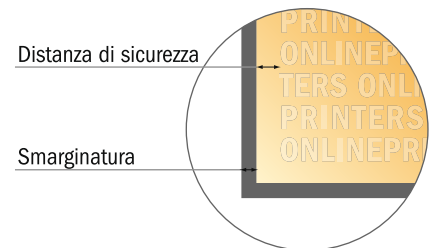

Attenersi alle seguenti indicazioni:

- Creare i documenti con la smarginatura e la distanza di sicurezza indicate.
- Impostare i colori di sfondo, le immagini o i grafici fino al bordo del formato dei dati.
- In fase di produzione il taglio, la fustellatura e la piegatura possono dar luogo a tolleranze.
- Questo schizzo non è conforme alla scala.
- Per indicazioni sui dati per la stampa, consultare la voce di menu "Dati per la stampa" su www.onlineprinters.it

Biglietti natalizi piegati nel formato orizzontale

DIN-A6 • 1 piega • 4 Pagine

- Formato dei dati (incl. 2,00 mm refilo): 30,00 x 10,90 cm
- Formato finale (aperto): 29,60 x 10,50 cm
- Formato finale (chiuso): 14,80 x 10,50 cm
- **Distanza di sicurezza**
4 mm: distanza dei testi/delle informazioni dal bordo del formato finale per evitare un punto di taglio indesiderato.