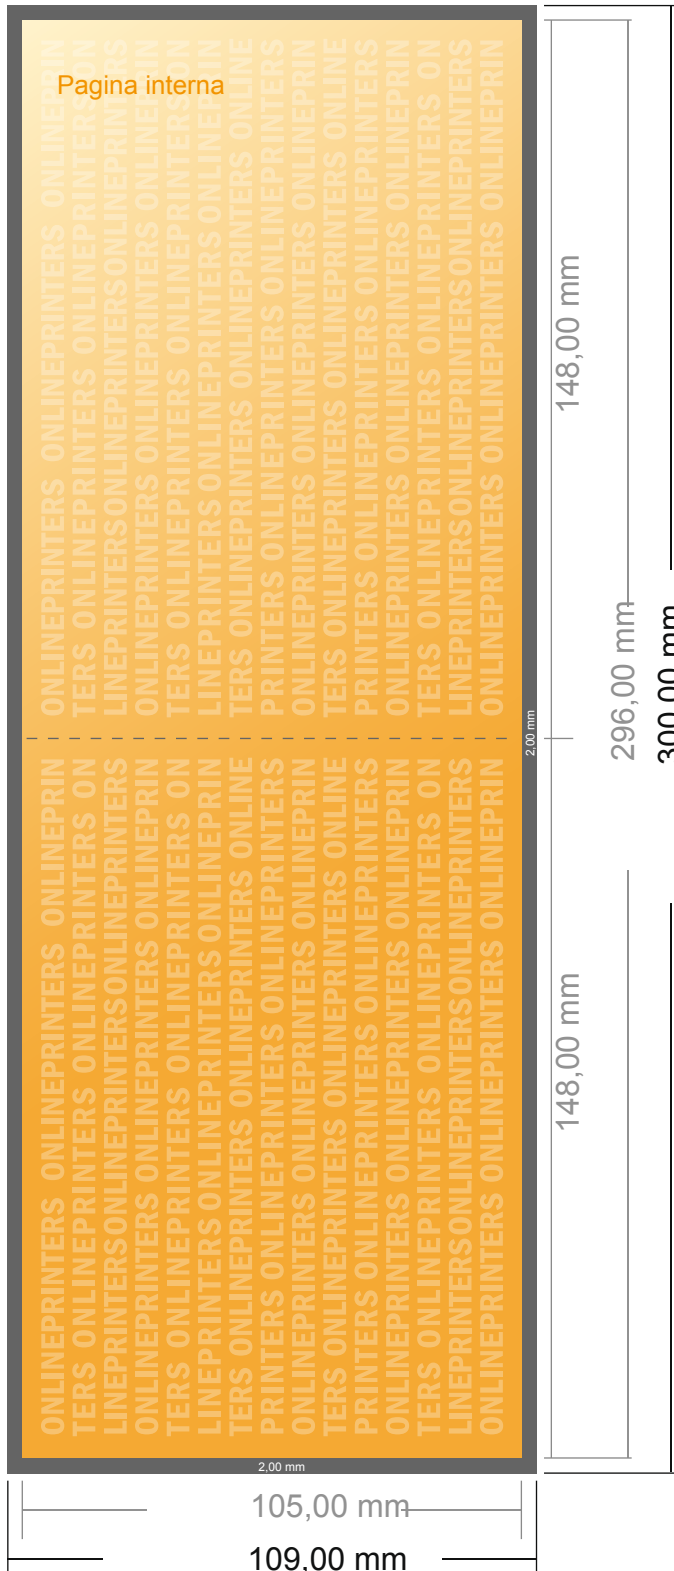

Biglietti natalizi piegati nel formato orizzontale

DIN-A6 • 1 piega • 4 Pagine

- Formato dei dati (incl. 2,00 mm refilo): 30,00 x 10,90 cm
- Formato finale (aperto): 29,60 x 10,50 cm
- Formato finale (chiuso): 14,80 x 10,50 cm
- **Distanza di sicurezza**
4 mm: distanza dei testi/delle informazioni dal bordo del formato finale per evitare un punto di taglio indesiderato.

Attenersi alle seguenti indicazioni:

- Creare i documenti con la smarginatura e la distanza di sicurezza indicate.
- Impostare i colori di sfondo, le immagini o i grafici fino al bordo del formato dei dati.
- In fase di produzione il taglio, la fustellatura e la piegatura possono dar luogo a tolleranze.
- Questo schizzo non è conforme alla scala.
- Per indicazioni sui dati per la stampa, consultare la voce di menu "Dati per la stampa" su www.onlineprinters.it