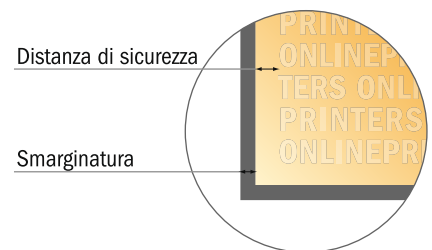

Attenersi alle seguenti indicazioni:

- Creare i documenti con la smarginatura e la distanza di sicurezza indicate.
- Impostare i colori di sfondo, le immagini o i grafici fino al bordo del formato dei dati.
- In fase di produzione il taglio, la fustellatura e la piegatura possono dar luogo a tolleranze.
- Questo schizzo non è conforme alla scala.
- Per indicazioni sui dati per la stampa, consultare la voce di menu "Dati per la stampa" su www.onlineprinters.it

Biglietti natalizi piegati nel formato verticale

DIN lungo • Pieghe a fisarmonica • 6 Pagine

- Formato dei dati (incl. 2,00 mm refilo): 30,10 x 21,40 cm
- Formato finale (aperto): 29,70 x 21,00 cm
- Formato finale (chiuso): 9,90 x 21,00 cm
- **Distanza di sicurezza**
4 mm: distanza dei testi/delle informazioni dal bordo del formato finale per evitare un punto di taglio indesiderato.