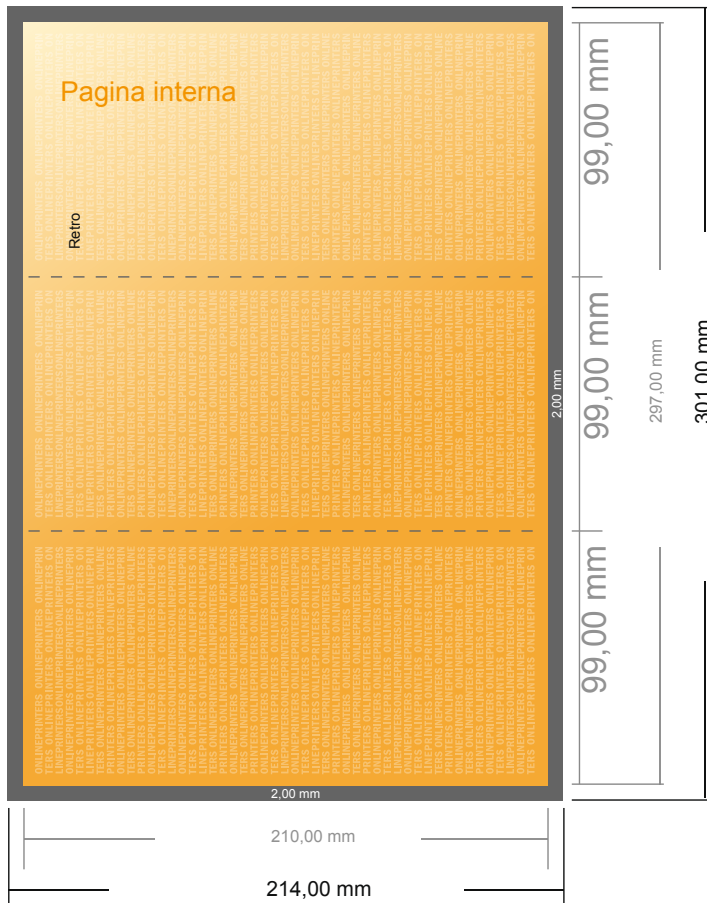

Biglietti natalizi piegati nel formato verticale

DIN lungo • Pieghe a fisarmonica • 6 Pagine

- Formato dei dati (incl. 2,00 mm refilo): 30,10 x 21,40 cm
- Formato finale (aperto): 29,70 x 21,00 cm
- Formato finale (chiuso): 9,90 x 21,00 cm
- **Distanza di sicurezza**
4 mm: distanza dei testi/delle informazioni dal bordo del formato finale per evitare un punto di taglio indesiderato.

Attenersi alle seguenti indicazioni:

- Creare i documenti con la smarginatura e la distanza di sicurezza indicate.
- Impostare i colori di sfondo, le immagini o i grafici fino al bordo del formato dei dati.
- In fase di produzione il taglio, la fustellatura e la piegatura possono dar luogo a tolleranze.
- Questo schizzo non è conforme alla scala.
- Per indicazioni sui dati per la stampa, consultare la voce di menu "Dati per la stampa" su www.onlineprinters.it