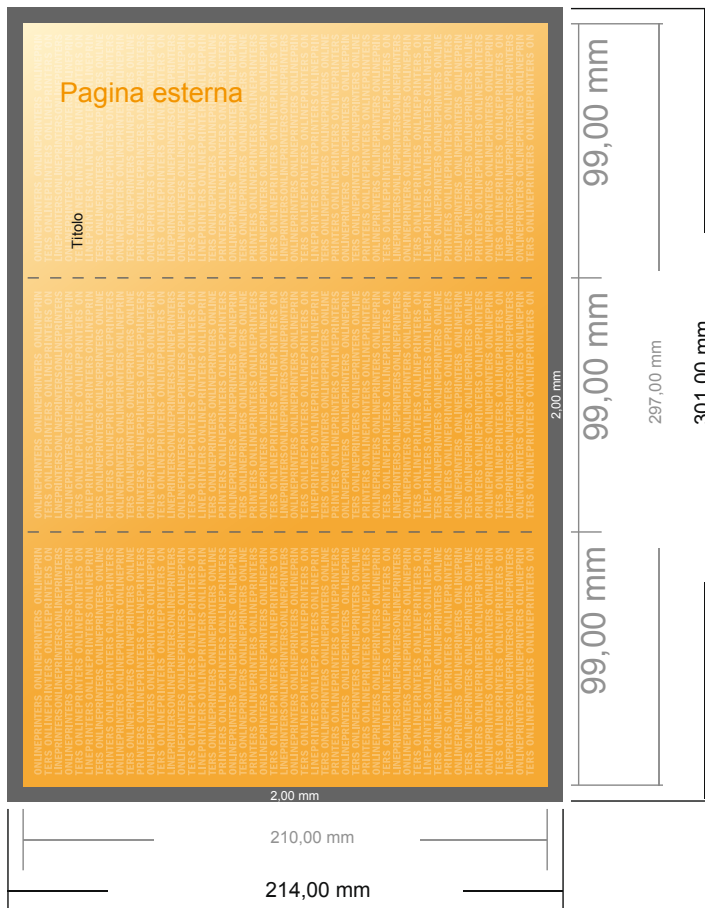

Biglietti natalizi piegati nel formato verticale

DIN lungo • Pieghe a fisarmonica • 6 Pagine

- Formato dei dati (incl. 2,00 mm refilo): 30,10 x 21,40 cm
- Formato finale (aperto): 29,70 x 21,00 cm
- Formato finale (chiuso): 9,90 x 21,00 cm
- **Distanza di sicurezza**
4 mm: distanza dei testi/delle informazioni dal bordo del formato finale per evitare un punto di taglio indesiderato.

Attenersi alle seguenti indicazioni:

- Creare i documenti con la smarginatura e la distanza di sicurezza indicate.
- Impostare i colori di sfondo, le immagini o i grafici fino al bordo del formato dei dati.
- In fase di produzione il taglio, la fustellatura e la piegatura possono dar luogo a tolleranze.
- Questo schizzo non è conforme alla scala.
- Per indicazioni sui dati per la stampa, consultare la voce di menu "Dati per la stampa" su www.onlineprinters.it