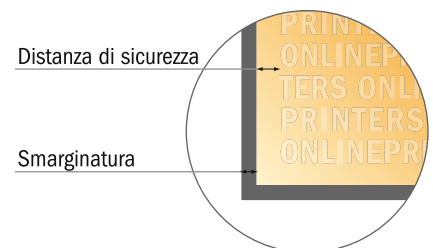

Biglietti natalizi piegati nel formato verticale

DIN lungo • 1 piega • 4 Pagine

- Formato dei dati (incl. 2,00 mm refilo): 21,40 x 21,40 cm
- Formato finale (aperto): 21,00 x 21,00 cm
- Formato finale (chiuso): 10,50 x 21,00 cm
- **Distanza di sicurezza**
4 mm: distanza dei testi/delle informazioni dal bordo del formato finale per evitare un punto di taglio indesiderato.

Attenersi alle seguenti indicazioni:

- Creare i documenti con la smarginatura e la distanza di sicurezza indicate.
- Impostare i colori di sfondo, le immagini o i grafici fino al bordo del formato dei dati.
- In fase di produzione il taglio, la fustellatura e la piegatura possono dar luogo a tolleranze.
- Questo schizzo non è conforme alla scala.
- Per indicazioni sui dati per la stampa, consultare la voce di menu "Dati per la stampa" su www.onlineprinters.it