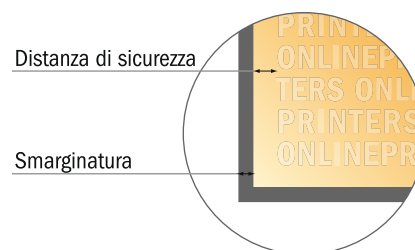

Attenersi alle seguenti indicazioni:

- Creare i documenti con la smarginatura e la distanza di sicurezza indicate.
- Impostare i colori di sfondo, le immagini o i grafici fino al bordo del formato dei dati.
- In fase di produzione il taglio, la fustellatura e la piegatura possono dar luogo a tolleranze.
- Questo schizzo non è conforme alla scala.
- Per indicazioni sui dati per la stampa, consultare la voce di menu "Dati per la stampa" su www.onlineprinters.it

Biglietti natalizi piegati nel formato verticale

DIN lungo • 1 piega • 4 Pagine

- Formato dei dati (incl. 2,00 mm refilo): 21,40 x 21,40 cm
- Formato finale (aperto): 21,00 x 21,00 cm
- Formato finale (chiuso): 10,50 x 21,00 cm
- **Distanza di sicurezza**
4 mm: distanza dei testi/delle informazioni dal bordo del formato finale per evitare un punto di taglio indesiderato.