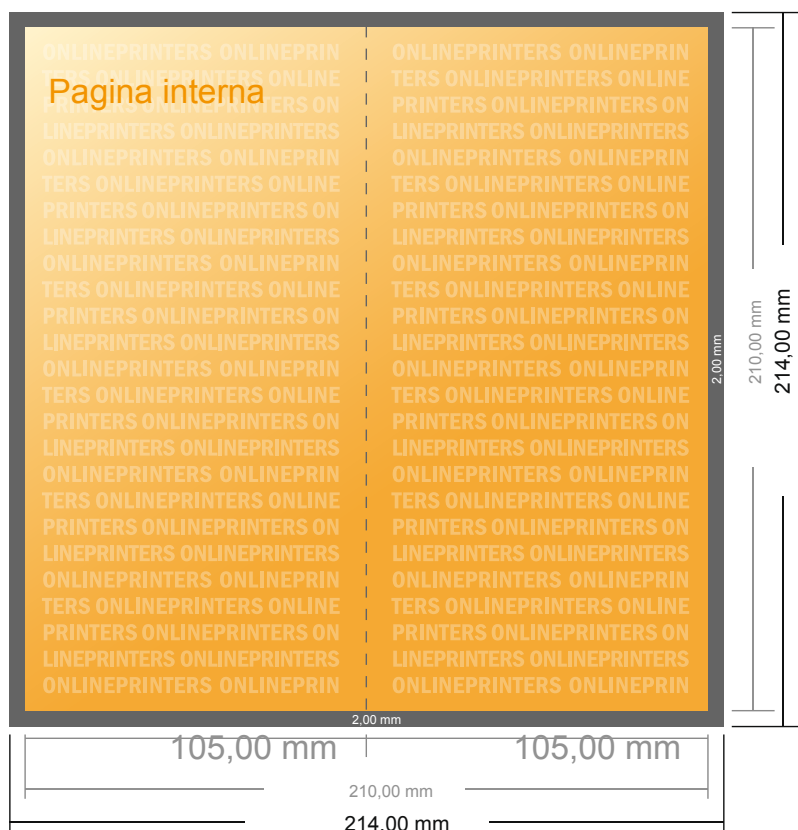

Biglietti natalizi piegati nel formato verticale

DIN lungo • 1 piega • 4 Pagine

- Formato dei dati (incl. 2,00 mm refilo): 21,40 x 21,40 cm
- Formato finale (aperto): 21,00 x 21,00 cm
- Formato finale (chiuso): 10,50 x 21,00 cm
- **Distanza di sicurezza**
4 mm: distanza dei testi/delle informazioni dal bordo del formato finale per evitare un punto di taglio indesiderato.

Attenersi alle seguenti indicazioni:

- Creare i documenti con la smarginatura e la distanza di sicurezza indicate.
- Impostare i colori di sfondo, le immagini o i grafici fino al bordo del formato dei dati.
- In fase di produzione il taglio, la fustellatura e la piegatura possono dar luogo a tolleranze.
- Questo schizzo non è conforme alla scala.
- Per indicazioni sui dati per la stampa, consultare la voce di menu "Dati per la stampa" su www.onlineprinters.it