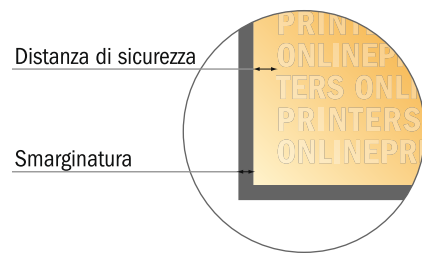

Attenersi alle seguenti indicazioni:

- Creare i documenti con la smarginatura e la distanza di sicurezza indicate.
- Impostare i colori di sfondo, le immagini o i grafici fino al bordo del formato dei dati.
- In fase di produzione il taglio, la fustellatura e la piegatura possono dar luogo a tolleranze.
- Questo schizzo non è conforme alla scala.
- Per indicazioni sui dati per la stampa, consultare la voce di menu "Dati per la stampa" su www.onlineprinters.it

Biglietti natalizi piegati nel formato verticale

DIN-A6 • pieghe a portafoglio • 6 Pagine

- Formato dei dati (incl. 2,00 mm refilo): 31,60 x 15,20 cm
- Formato finale (aperto): 31,20 x 14,80 cm
- Formato finale (chiuso): 10,50 x 14,80 cm
- **Distanza di sicurezza**
4 mm: distanza dei testi/delle informazioni dal bordo del formato finale per evitare un punto di taglio indesiderato.