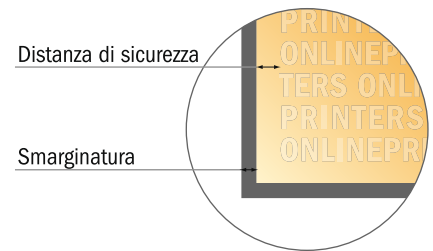

Biglietti natalizi piegati nel formato verticale

DIN-A6 • pieghe a portafoglio • 6 Pagine

- Formato dei dati (incl. 2,00 mm refilo): 31,60 x 15,20 cm
- Formato finale (aperto): 31,20 x 14,80 cm
- Formato finale (chiuso): 10,50 x 14,80 cm
- **Distanza di sicurezza**
4 mm: distanza dei testi/delle informazioni dal bordo del formato finale per evitare un punto di taglio indesiderato.

Attenersi alle seguenti indicazioni:

- Creare i documenti con la smarginatura e la distanza di sicurezza indicate.
- Impostare i colori di sfondo, le immagini o i grafici fino al bordo del formato dei dati.
- In fase di produzione il taglio, la fustellatura e la piegatura possono dar luogo a tolleranze.
- Questo schizzo non è conforme alla scala.
- Per indicazioni sui dati per la stampa, consultare la voce di menu "Dati per la stampa" su www.onlineprinters.it