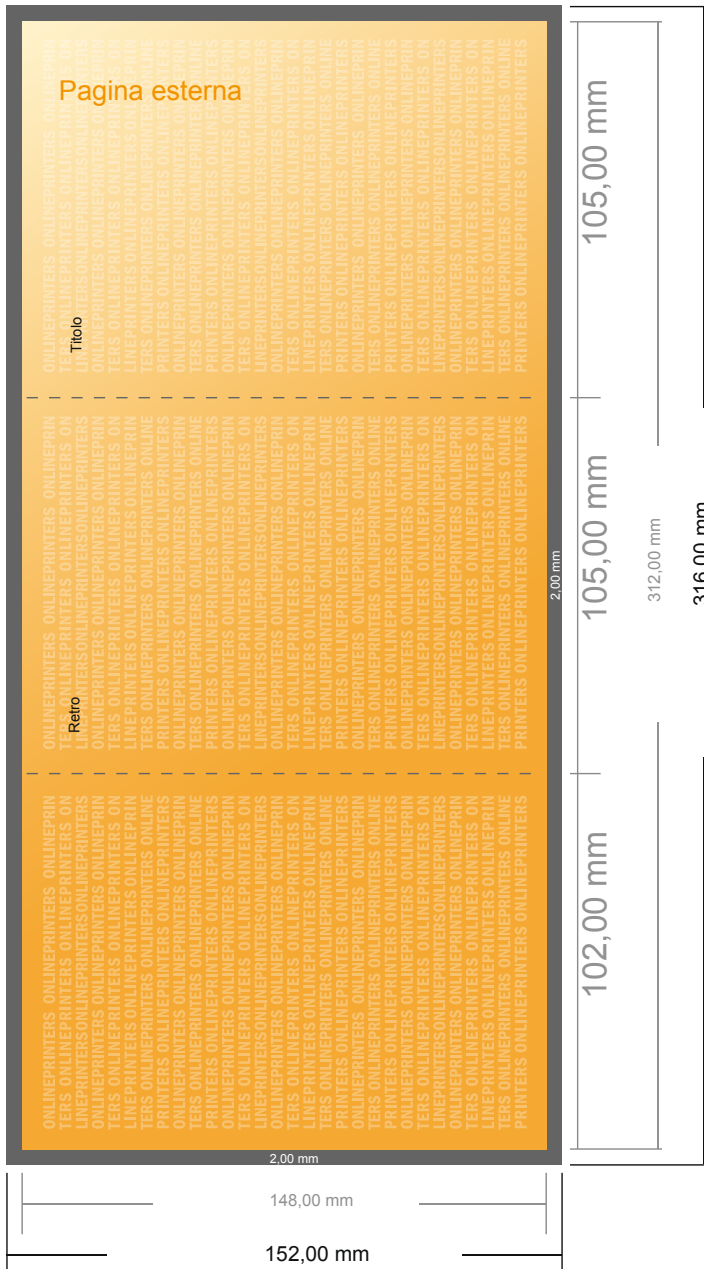

Biglietti natalizi piegati nel formato verticale

DIN-A6 • pieghe a portafoglio • 6 Pagine

- Formato dei dati (incl. 2,00 mm refilo): 31,60 x 15,20 cm
- Formato finale (aperto): 31,20 x 14,80 cm
- Formato finale (chiuso): 10,50 x 14,80 cm
- **Distanza di sicurezza**
4 mm: distanza dei testi/delle informazioni dal bordo del formato finale per evitare un punto di taglio indesiderato.

Attenersi alle seguenti indicazioni:

- Creare i documenti con la smarginatura e la distanza di sicurezza indicate.
- Impostare i colori di sfondo, le immagini o i grafici fino al bordo del formato dei dati.
- In fase di produzione il taglio, la fustellatura e la piegatura possono dar luogo a tolleranze.
- Questo schizzo non è conforme alla scala.
- Per indicazioni sui dati per la stampa, consultare la voce di menu "Dati per la stampa" su www.onlineprinters.it