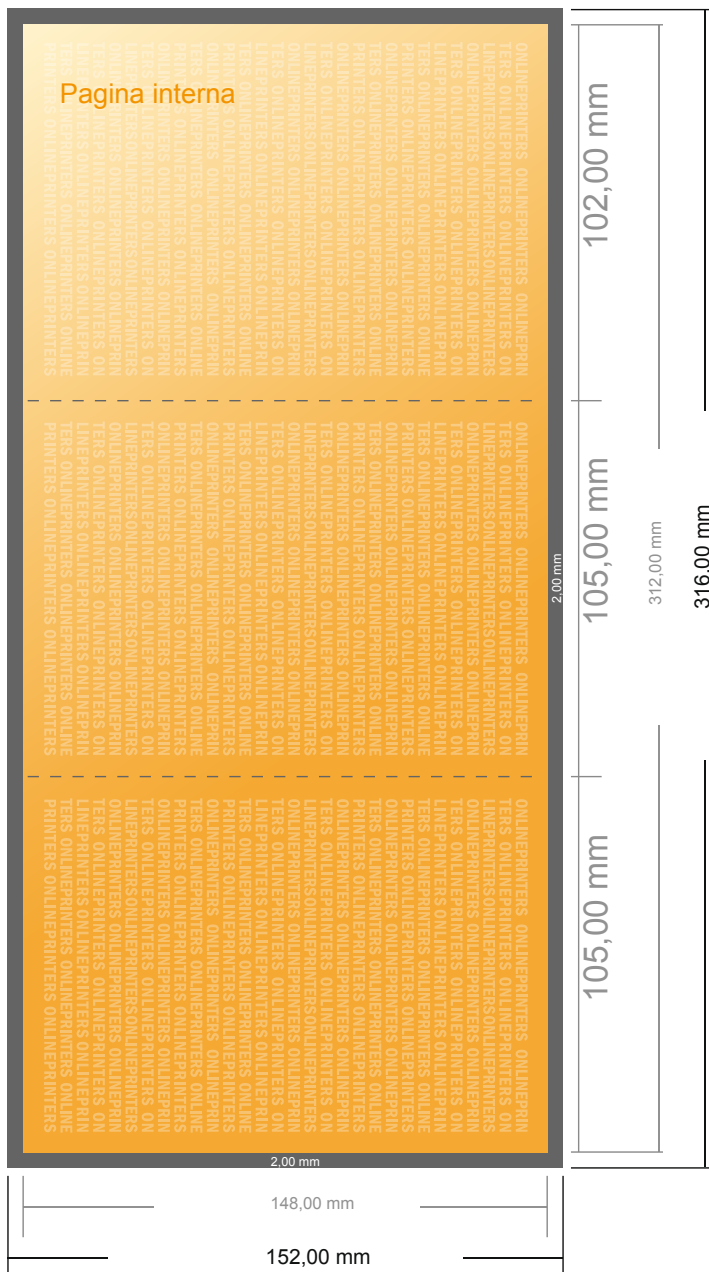

Biglietti natalizi piegati nel formato verticale

DIN-A6 • pieghe a portafoglio • 6 Pagine

- Formato dei dati (incl. 2,00 mm refilo): 31,60 x 15,20 cm
- Formato finale (aperto): 31,20 x 14,80 cm
- Formato finale (chiuso): 10,50 x 14,80 cm
- **Distanza di sicurezza**
4 mm: distanza dei testi/delle informazioni dal bordo del formato finale per evitare un punto di taglio indesiderato.

Attenersi alle seguenti indicazioni:

- Creare i documenti con la smarginatura e la distanza di sicurezza indicate.
- Impostare i colori di sfondo, le immagini o i grafici fino al bordo del formato dei dati.
- In fase di produzione il taglio, la fustellatura e la piegatura possono dar luogo a tolleranze.
- Questo schizzo non è conforme alla scala.
- Per indicazioni sui dati per la stampa, consultare la voce di menu "Dati per la stampa" su www.onlineprinters.it