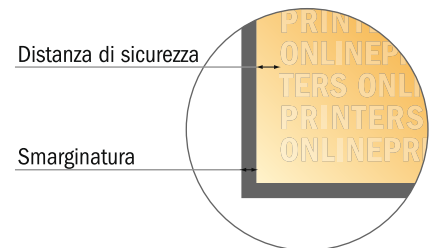

Biglietti natalizi piegati nel formato verticale

DIN-A6 • 1 piega • 4 Pagine

- Formato dei dati (incl. 2,00 mm refilo): 21,40 x 15,20 cm
- Formato finale (aperto): 21,00 x 14,80 cm
- Formato finale (chiuso): 10,50 x 14,80 cm
- **Distanza di sicurezza**
4 mm: distanza dei testi/delle informazioni dal bordo del formato finale per evitare un punto di taglio indesiderato.

Attenersi alle seguenti indicazioni:

- Creare i documenti con la smarginatura e la distanza di sicurezza indicate.
- Impostare i colori di sfondo, le immagini o i grafici fino al bordo del formato dei dati.
- In fase di produzione il taglio, la fustellatura e la piegatura possono dar luogo a tolleranze.
- Questo schizzo non è conforme alla scala.
- Per indicazioni sui dati per la stampa, consultare la voce di menu "Dati per la stampa" su www.onlineprinters.it