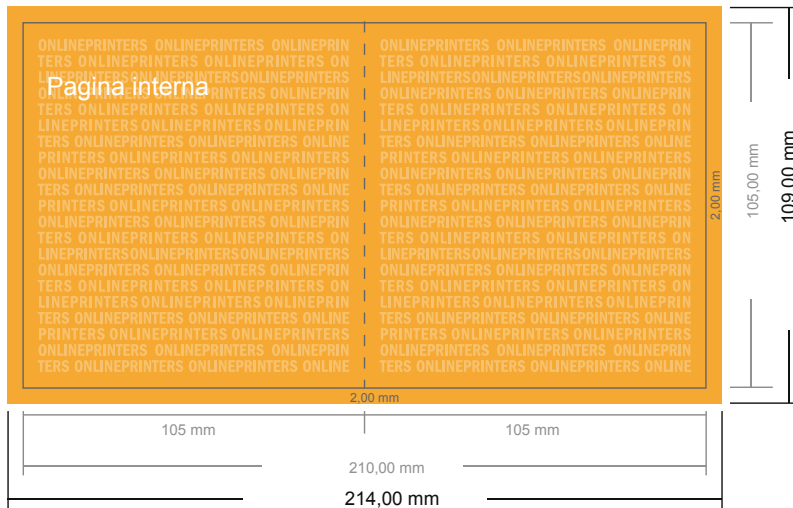

Biglietti di invito, formato verticale

A6-Quadrato • 4 pagine

- Formato dei dati (incl. 2,00 mm refilo): 21,40 x 10,90 cm
- Formato finale (aperto): 21,00 x 10,50 cm
- Formato finale (chiuso): 10,50 x 10,50 cm
- **Distanza di sicurezza**
4 mm: distanza dei testi/delle informazioni dal bordo del formato finale per evitare un punto di taglio indesiderato.

Attenersi alle seguenti indicazioni:

- Creare i documenti con la smarginatura e la distanza di sicurezza indicate.
- Impostare i colori di sfondo, le immagini o i grafici fino al bordo del formato dei dati.
- In fase di produzione il taglio, la fustellatura e la piegatura possono dar luogo a tolleranze.
- Questo schizzo non è conforme alla scala.
- Per indicazioni sui dati per la stampa, consultare la voce di menu "Dati per la stampa" su www.onlineprinters.it