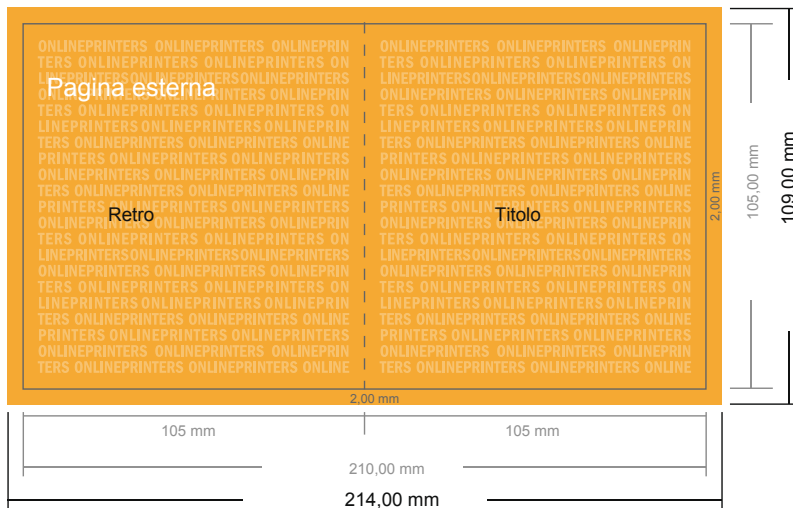

Biglietti di invito, formato verticale

A6-Quadrato • 4 pagine

- Formato dei dati (incl. 2,00 mm refilo): 21,40 x 10,90 cm
- Formato finale (aperto): 21,00 x 10,50 cm
- Formato finale (chiuso): 10,50 x 10,50 cm
- **Distanza di sicurezza**
4 mm: distanza dei testi/delle informazioni dal bordo del formato finale per evitare un punto di taglio indesiderato.

Attenersi alle seguenti indicazioni:

- Creare i documenti con la smarginatura e la distanza di sicurezza indicate.
- Impostare i colori di sfondo, le immagini o i grafici fino al bordo del formato dei dati.
- In fase di produzione il taglio, la fustellatura e la piegatura possono dar luogo a tolleranze.
- Questo schizzo non è conforme alla scala.
- Per indicazioni sui dati per la stampa, consultare la voce di menu "Dati per la stampa" su www.onlineprinters.it