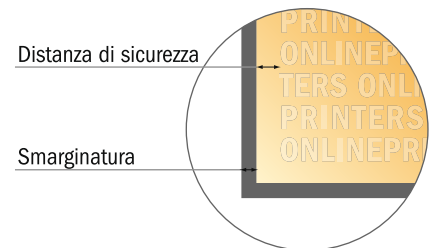

Biglietti di invito, formato verticale

A6-Quadrato • 4 pagine

- Formato dei dati (incl. 2,00 mm refilo): 21,40 x 10,90 cm
- Formato finale (aperto): 21,00 x 10,50 cm
- Formato finale (chiuso): 10,50 x 10,50 cm
- **Distanza di sicurezza**
4 mm: distanza dei testi/delle informazioni dal bordo del formato finale per evitare un punto di taglio indesiderato.

Attenersi alle seguenti indicazioni:

- Creare i documenti con la smarginatura e la distanza di sicurezza indicate.
- Impostare i colori di sfondo, le immagini o i grafici fino al bordo del formato dei dati.
- In fase di produzione il taglio, la fustellatura e la piegatura possono dar luogo a tolleranze.
- Questo schizzo non è conforme alla scala.
- Per indicazioni sui dati per la stampa, consultare la voce di menu "Dati per la stampa" su www.onlineprinters.it